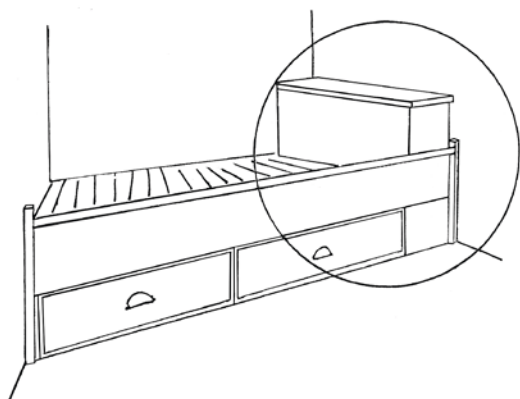

Nattbordkasse med eikeplate

H: 53 cm, B: Tilpasses rommets totale bredde

42004 D: 75–120 cm

kr 4.125

42005 D: 120–180 cm

kr 4.626