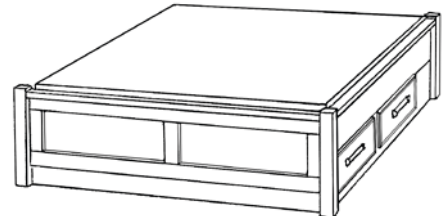

Trend sengeramme, fire skuffer

Sengeside H: 48 cm

Madrassmål:

- 41009 150x200 cm, totalmål 162x212 cm kr 20.753
- 41010 160x200 cm, totalmål 172x212 cm kr 21.129
- 41011 180x200 cm, totalmål 192x212 cm kr 21.504