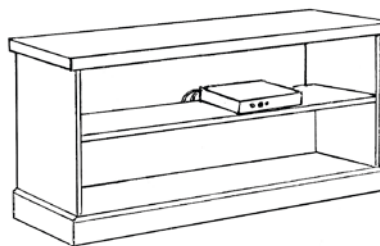

Åpen seksjonen har åpen rygg på øverste halvdel for å forenkle tilkobling av kabler.
I nederste halvdel er ryggen trukket frem 10 cm, for å gi rom til ledninger og kontakter.

TREND

Trend TV-benk skuffeseksjon

H: 47 cm, D: 44 cm

61000	Skrog B: 50 cm	kr 6.752
61001	Skrog B: 60 cm	kr 7.001
61002	Skrog B: 70 cm	kr 7.251
61003	Skrog B: 80 cm	kr 7.501
61004	Skrog B: 90 cm	kr 7.752
61005	Skrog B: 100 cm	kr 8.002

TV-benk åpen seksjon