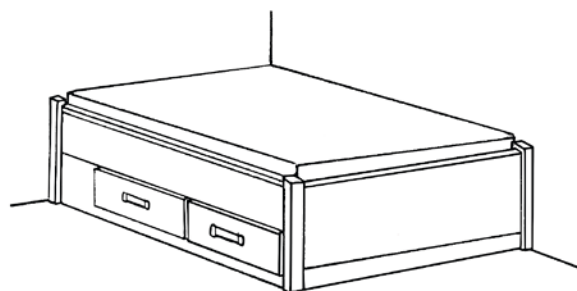

NOVA

Nova veggmontert seng venstre, to skuffer

Total H: 50 cm

Madrassmål:

44023	75x200 cm, totalmål 81x206 cm	kr 13.877
44024	90x200 cm, totalmål 96x206 cm	kr 14.128
44025	120x200 cm, totalmål 126x206 cm	kr 14.378
44026	150x200 cm, totalmål 156x206 cm	kr 14.628
44027	160x200 cm, totalmål 166x206 cm	kr 14.879
44028	180x200 cm, totalmål 186x206 cm	kr 15.127