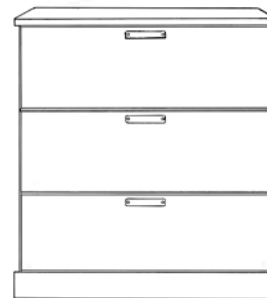

TREND

KLASSISK

NOVA

Trend kommode, tre skuffer

H: 97 cm, D: 44 cm

31406 Skrog B: 50 cm	kr 15.503
31407 Skrog B: 60 cm	kr 15.752
31408 Skrog B: 70 cm	kr 16.003
31409 Skrog B: 80 cm	kr 16.253
31410 Skrog B: 90 cm	kr 16.503
31411 Skrog B: 100 cm	kr 16.754

Klassisk kommode, tre skuffer

H: 97 cm, D: 44 cm

33406 Skrog B: 50 cm	kr 15.503
33407 Skrog B: 60 cm	kr 15.752
33408 Skrog B: 70 cm	kr 16.003
33409 Skrog B: 80 cm	kr 16.253
33410 Skrog B: 90 cm	kr 16.503
33411 Skrog B: 100 cm	kr 16.754

Nova kommode, tre skuffer

H: 97 cm, D: 44 cm

34406 Skrog B: 50 cm	kr 15.503
34407 Skrog B: 60 cm	kr 15.752
34408 Skrog B: 70 cm	kr 16.003
34409 Skrog B: 80 cm	kr 16.253
34410 Skrog B: 90 cm	kr 16.503
34411 Skrog B: 100 cm	kr 16.754

Topplate og sokkel har et utstikk på 2 cm på hver side.

Ønsker du en dobbel kommode med felles sokkel og topplate? Velg ønsket stil og bredde ovenfor.

Prisen finner du ved å legge sammen stk prisen på de to breddene du ønsker å bygge sammen.

*Dobbel Trend kommode
i fargen Varmgrå 3504-Y19R*

Priseksempel:

31409 Skrog B: 80 cm (kr 16.253 x 2)

kr 32.506

Skrog B: 2 x 80 cm + 2 cm utstikk av topplate og sokkel på hver side.

Total B: 164 cm.