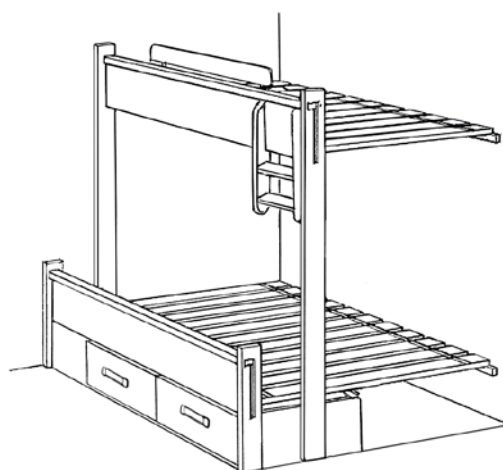

NOVA

Nova Familiekøye vegg til vegg, to skuffer

Inkludert stige, sengehest, sengebunner og lister til vegg. Høyde sengeside 48 cm. Totalhøyde 155 cm. Bredde og lengde tilpasses, inkludert i prisen.

44035 kr 25.629

Nova Familiekøye vegg til vegg for tømmerhytter

Som sengen ovenfor, men har i tillegg stolper og sengesider mot tømmerveggen. Tilpasset for å fange opp synk i tømmerhytten.

44036 kr 28.630