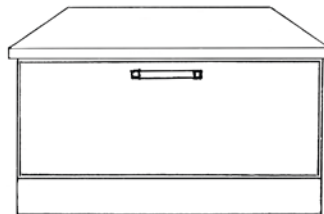

Nova sittebenk, skuff

H: 47 cm. Skrog D: 42 cm

34014 Skrog B: 50 cm	kr 6.252
34015 Skrog B: 60 cm	kr 6.502
34016 Skrog B: 70 cm	kr 6.752
34017 Skrog B: 80 cm	kr 7.001
34018 Skrog B: 90 cm	kr 7.251
34019 Skrog B: 100 cm	kr 7.501

Nova sittebenk, skuff

H: 47 cm. Skrog D: 57 cm

34020 Skrog B: 50 cm	kr 6.502
34021 Skrog B: 60 cm	kr 6.752
34022 Skrog B: 70 cm	kr 7.001
34023 Skrog B: 80 cm	kr 7.251
34024 Skrog B: 90 cm	kr 7.501
34025 Skrog B: 100 cm	kr 7.752

Nova kommode

H: 99 cm. Skrog D: 57 cm

34026 Skrog B: 50 cm	kr 15.253
34027 Skrog B: 60 cm	kr 15.503
34028 Skrog B: 70 cm	kr 15.752
34029 Skrog B: 80 cm	kr 16.003
34030 Skrog B: 90 cm	kr 16.253
34031 Skrog B: 100 cm	kr 16.503