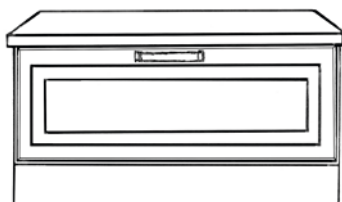

Klassisk sittebenk med skuff

H: 47 cm. Skrog D: 42 cm

33014 Skrog B: 50 cm	kr 6.252
33015 Skrog B: 60 cm	kr 6.502
33016 Skrog B: 70 cm	kr 6.752
33017 Skrog B: 80 cm	kr 7.001
33018 Skrog B: 90 cm	kr 7.251
33019 Skrog B: 100 cm	kr 7.501

Klassisk sittebenk med skuff

H: 47 cm. Skrog D: 57 cm

33020 Skrog B: 50 cm	kr 6.502
33021 Skrog B: 60 cm	kr 6.752
33022 Skrog B: 70 cm	kr 7.001
33023 Skrog B: 80 cm	kr 7.251
33024 Skrog B: 90 cm	kr 7.501
33025 Skrog B: 100 cm	kr 7.752

Klassisk kommode med tre skuffer

H: 99 cm. Skrog D: 57 cm

33026 Skrog B: 50 cm	kr 15.253
33027 Skrog B: 60 cm	kr 15.503
33028 Skrog B: 70 cm	kr 15.752
33029 Skrog B: 80 cm	kr 16.003
33030 Skrog B: 90 cm	kr 16.253
33031 Skrog B: 100 cm	kr 16.503