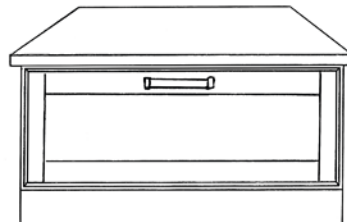

Trend sittebenk med skuff

H: 47 cm. Skrog D: 42 cm

31014 Skrog B: 50 cm	kr 6.252
31015 Skrog B: 60 cm	kr 6.502
31016 Skrog B: 70 cm	kr 6.752
31017 Skrog B: 80 cm	kr 7.001
31018 Skrog B: 90 cm	kr 7.251
31019 Skrog B: 100 cm	kr 7.501

Trend sittebenk med skuff

H: 47 cm. Skrog D: 57 cm

31020 Skrog B: 50 cm	kr 6.502
31021 Skrog B: 60 cm	kr 6.752
31022 Skrog B: 70 cm	kr 7.001
31023 Skrog B: 80 cm	kr 7.251
31024 Skrog B: 90 cm	kr 7.501
31025 Skrog B: 100 cm	kr 7.752

Trend kommode med tre skuffer

H: 99 cm. Skrog D: 57 cm

31026 Skrog B: 50 cm	kr 15.253
31027 Skrog B: 60 cm	kr 15.503
31028 Skrog B: 70 cm	kr 15.752
31029 Skrog B: 80 cm	kr 16.003
31030 Skrog B: 90 cm	kr 16.253
31031 Skrog B: 100 cm	kr 16.503