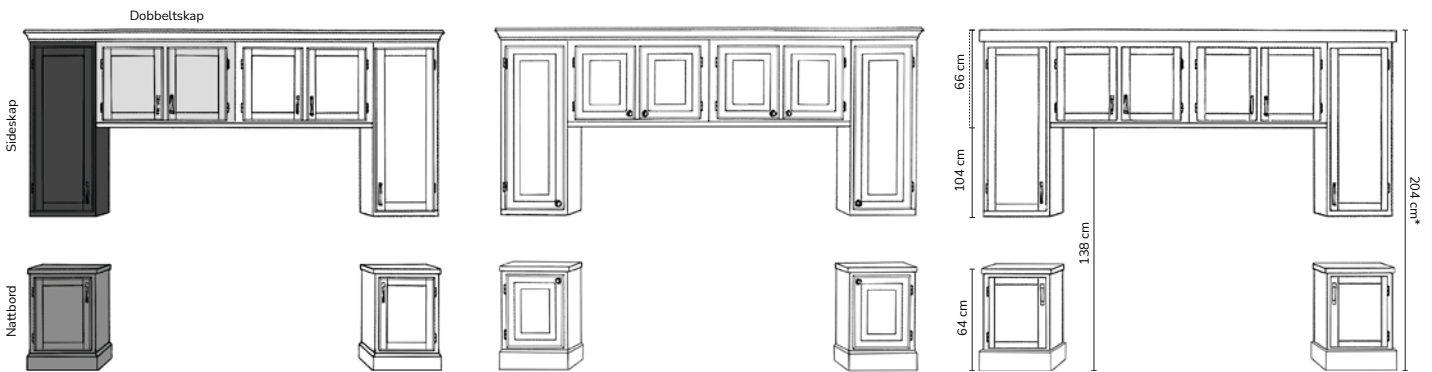

TREND | KLASSISK | NOVA

*Trend garderobeløsning i fargen
Washed Linen 2303-Y14R.*

GARDEROBESKAP RUNDT SENG

Nova garderobeskap og dobbeltseng i fargen Green Marble S7005-G80Y.

Garderobeskap rundt seng kan tilpasses de fleste soverom. Løsningen kan stå fritt i rommet eller den kan integreres, vegg-til-vegg og gulv-til-tak. Standard høyde er 204 cm, men kan tilpasset din takhøyde mot et pristillegg. Send mål på rommet, så hjelper Kistefos Møbler deg til å finne den mest praktiske løsningen for deg. Dersom du ønsker hjelp til frakt og montering, be om pristilbud.

TREND

KLASSISK

NOVA

* Anbefalt monteringshøyde.

Trend garderober rundt seng

B: Tilpasses. Skrog D: 42 cm

31300 Komplet standardhøyde kr 55.230

Delepriser