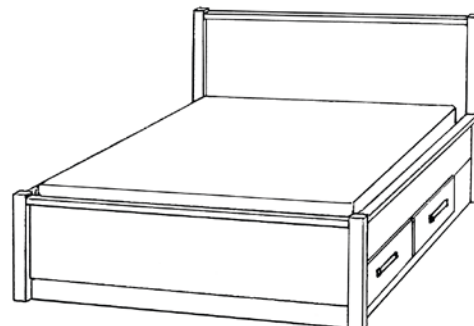

NOVA

Nova dobbeltseng, to skuffer i fotgavel

Total H: 101 cm, sengeside H: 48 cm

Madrassmål:

44000	150x200 cm, totalmål 162x212 cm	kr 24.255
44001	160x200 cm, totalmål 172x212 cm	kr 24.755
44002	180x200 cm, totalmål 192x212 cm	kr 25.255