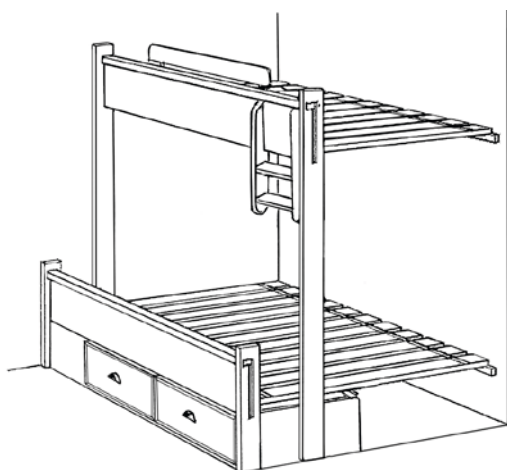

SENGEFRONTER FAMILIEKØYE VEGG TIL VEGG

TREND/KLASSISK

Trend/Klassisk Familiekøye vegg til vegg, to skuffer

Inkludert stige, sengehest, sengebunner og lister til vegg. Høyde sengeside 48 cm. Totalhøyde 155 cm. Bredde og lengde tilpasses, inkludert i prisen.