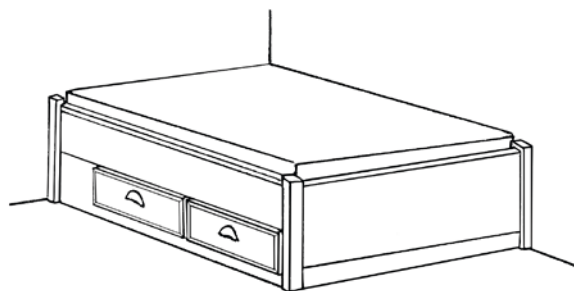

Trend/Klassisk veggmontert seng høyre, to skuffer

Total H: 50 cm

Madrassmål:

40029	75x200 cm, totalmål 81x206 cm	kr 13.877
40030	90x200 cm, totalmål 96x206 cm	kr 14.128
40031	120x200 cm, totalmål 126x206 cm	kr 14.378
40032	150x200 cm, totalmål 156x206 cm	kr 14.628
40033	160x200 cm, totalmål 166x206 cm	kr 14.879
40034	180x200 cm, totalmål 186x206 cm	kr 15.127