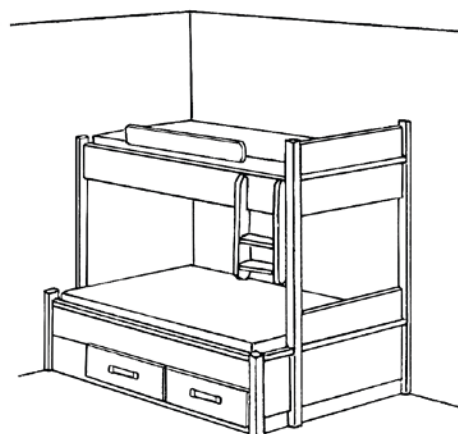

NOVA

Nova familiekøye veggmontert venstre, to skuffer

Total H: 171 cm

Madrassmål:

44015	75/75x200 cm, totalmål 84x206 cm	kr 26.880
44016	90/90x200 cm, totalmål 99x206 cm	kr 27.505
44007	75/120x200 cm, totalmål 84/129x206 cm	kr 29.380
44008	90/120x200 cm, totalmål 99/129x206 cm	kr 30.631
44009	75/150x200 cm, totalmål 84/159x206 cm	kr 30.006
44010	90/150x200 cm, totalmål 99/159x206 cm	kr 31.256