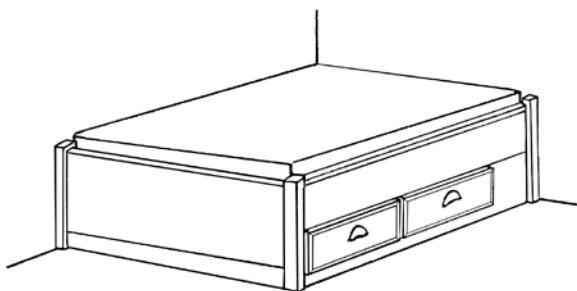

TREND/KLASSISK

Trend/Klassisk veggmontert seng venstre, to skuffer

Total H: 50 cm

Madrassmål:

40023	75x200 cm, totalmål 81x206 cm	kr 13.877
40024	90x200 cm, totalmål 96x206 cm	kr 14.128
40025	120x200 cm, totalmål 126x206 cm	kr 14.378
40026	150x200 cm, totalmål 156x206 cm	kr 14.628
40027	160x200 cm, totalmål 166x206 cm	kr 14.879
40028	180x200 cm, totalmål 186x206 cm	kr 15.127