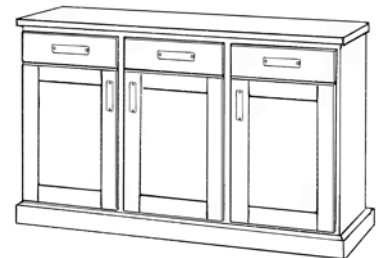

Klassisk skjenk, to skuffer

H: 84 cm, D: 44 cm

13106 B: 94 cm

kr 16.754

Nova skjenk, to skuffer

H: 84 cm, D: 44 cm

14106 B: 94 cm

kr 16.754