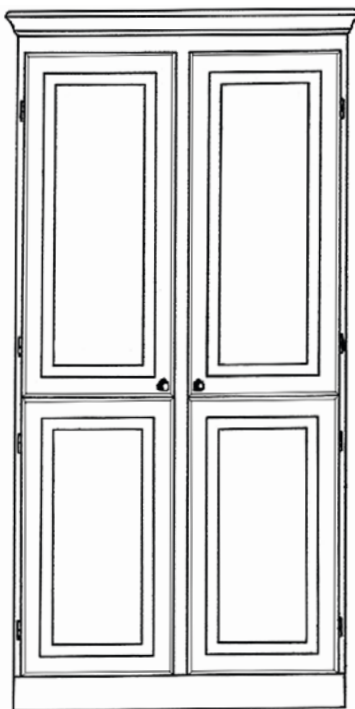

**Klassisk garderobeskap
enkel med heng**

H: 204 cm. Skrog D: 57 cm

33032 Skrog B: 40 cm	kr 16.754
33033 Skrog B: 45 cm	kr 17.003
33034 Skrog B: 50 cm	kr 17.253
33035 Skrog B: 60 cm	kr 17.504

**Klassisk garderobeskap
enkel med hyller**

H: 204 cm. Skrog D: 57 cm

33036 Skrog B: 40 cm	kr 17.753
33037 Skrog B: 45 cm	kr 18.004
33038 Skrog B: 50 cm	kr 18.253
33039 Skrog B: 60 cm	kr 18.503

**Klassisk garderobeskap
dobbel med heng**

H: 204 cm. Skrog D: 57 cm