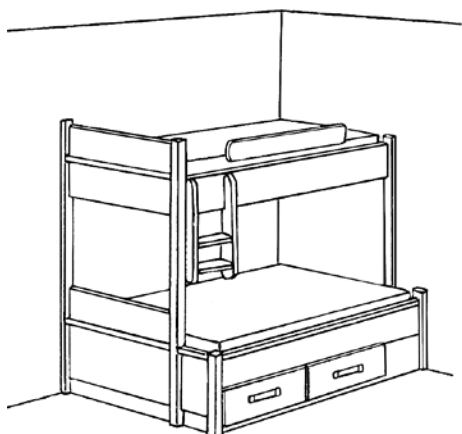

NOVA

Nova familiekøye veggmontert venstre, to skuffer

Total H: 171 cm

Madrassmål:

44015	75/75x200 cm, totalmål 84x206 cm	kr 26.880
44016	90/90x200 cm, totalmål 99x206 cm	kr 27.505
44007	75/120x200 cm, totalmål 84/129x206 cm	kr 29.380
44008	90/120x200 cm, totalmål 99/129x206 cm	kr 30.631
44009	75/150x200 cm, totalmål 84/159x206 cm	kr 30.006
44010	90/150x200 cm, totalmål 99/159x206 cm	kr 31.256