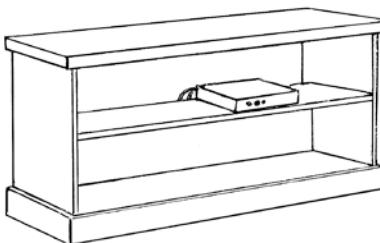

Klassisk TV-benk skuffeseksjon

H: 47 cm, D: 44 cm

63000	Skrog B: 50 cm	kr 6.752
63001	Skrog B: 60 cm	kr 7.002
63002	Skrog B: 70 cm	kr 7.252
63003	Skrog B: 80 cm	kr 7.502
63004	Skrog B: 90 cm	kr 7.753
63005	Skrog B: 100 cm	kr 8.002

TV-benk åpen seksjon

H: 47 cm, D: 44 cm

61006	Skrog B: 50 cm	kr 5.098
61007	Skrog B: 60 cm	kr 5.348
61008	Skrog B: 70 cm	kr 5.598
61009	Skrog B: 80 cm	kr 5.848
61010	Skrog B: 90 cm	kr 6.099
61011	Skrog B: 100 cm	kr 6.349

NOVA

Nova TV-benk skuffeseksjon

H: 47 cm, D: 44 cm

64000	Skrog B: 50 cm	kr 6.752
64001	Skrog B: 60 cm	kr 7.002
64002	Skrog B: 70 cm	kr 7.252
64003	Skrog B: 80 cm	kr 7.502
64004	Skrog B: 90 cm	kr 7.753
64005	Skrog B: 100 cm	kr 8.002