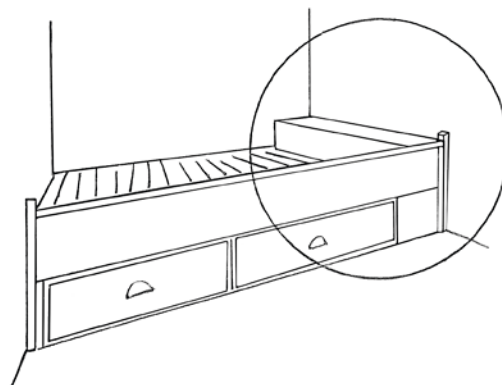

Nattbordkasse med eikeplate

H: 53 cm, B: Tilpasses rommets totale bredde

42004 D: 75–120 cm

kr 4.125

42005 D: 120–180 cm

kr 4.626

Forlenger

H: 20 cm, B: Tilpasses rommets totale bredde