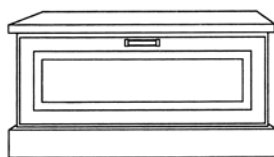

KLASSISK

Klassisk sittebenk, én skuff

H: 47 cm, D: 44 cm

33000 B: 54 cm	kr 6.752
33001 B: 64 cm	kr 7.001
33002 B: 74 cm	kr 7.251
33003 B: 84 cm	kr 7.501
33004 B: 94 cm	kr 7.752
33005 B: 104 cm	kr 8.002