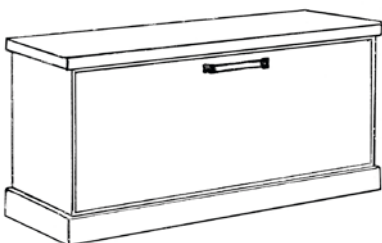

NOVA

Nova TV-benk skuffeseksjon

H: 47 cm, D: 44 cm

64000	Skrog B: 50 cm	kr 6.752
64001	Skrog B: 60 cm	kr 7.002
64002	Skrog B: 70 cm	kr 7.252
64003	Skrog B: 80 cm	kr 7.502
64004	Skrog B: 90 cm	kr 7.753
64005	Skrog B: 100 cm	kr 8.002