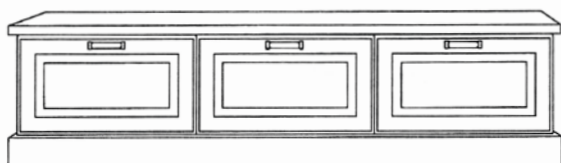

H: 47 cm, D: 44 cm

31006 B: 104 cm	kr 11.627
31007 B: 124 cm	kr 12.877
31008 B: 144 cm	kr 14.128
31009 B: 164 cm	kr 15.377
31010 B: 184 cm	kr 16.628

Klassisk sittebenk, to skuffer

H: 47 cm, D: 44 cm

33006 B: 104 cm	kr 11.627
33007 B: 124 cm	kr 12.877
33008 B: 144 cm	kr 14.128
33009 B: 164 cm	kr 15.377
33010 B: 184 cm	kr 16.628

Nova sittebenk, to skuffer

H: 47 cm, D: 44 cm

34006 B: 104 cm	kr 11.627
34007 B: 124 cm	kr 12.877
34008 B: 144 cm	kr 14.128
34009 B: 164 cm	kr 15.377
34010 B: 184 cm	kr 16.628

Trend sittebenk, tre skuffer

H: 47 cm, D: 44 cm

31011 B: 154 cm	kr 18.379
31012 B: 184 cm	kr 19.629
31013 B: 214 cm	kr 20.879

Klassisk sittebenk, tre skuffer

H: 47 cm, D: 44 cm

33011 B: 154 cm	kr 18.379
33012 B: 184 cm	kr 19.629
33013 B: 214 cm	kr 20.879