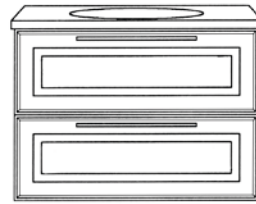

Klassisk bad med skuffer

H: 63 cm, D: 50 cm

23003 Skrog B: 60 cm   **kr 15.253**
23004 Skrog B: 70 cm   **kr 16.503**
23005 Skrog B: 80 cm   **kr 17.753**
23006 Skrog B: 90 cm   **kr 19.004**
23007 Skrog B: 100 cm   **kr 20.255**
23008 Skrog B: 120 cm   **kr 21.504**