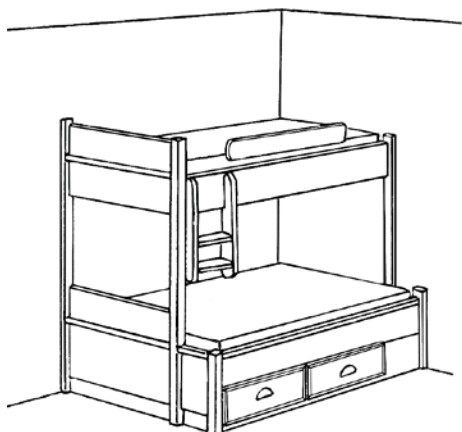

TREND/KLASSISK

Trend/Klassisk familiekøye veggmontert venstre, to skuffer

Total H: 171 cm

Madrassmål:

40015	75/75x200 cm, totalmål 84x206 cm	kr 26.880
40016	90/90x200 cm, totalmål 99x206 cm	kr 27.505
40007	75/120x200 cm, totalmål 84/129x206 cm	kr 29.380
40008	90/120x200 cm, totalmål 99/129x206 cm	kr 30.631
40009	75/150x200 cm, totalmål 84/159x206 cm	kr 30.006
40010	90/150x200 cm, totalmål 99/159x206 cm	kr 31.256