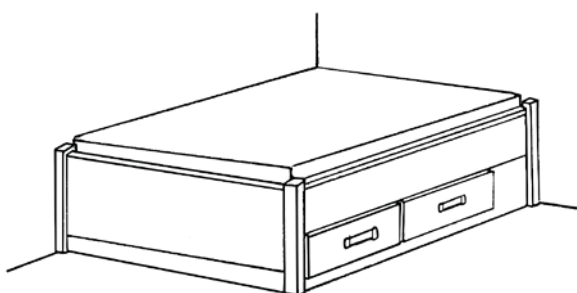

NOVA

Nova veggmontert seng venstre, to skuffer

Total H: 50 cm

Madrassmål:

44023	75x200 cm, totalmål 81x206 cm	kr 13.877
44024	90x200 cm, totalmål 96x206 cm	kr 14.128
44025	120x200 cm, totalmål 126x206 cm	kr 14.378
44026	150x200 cm, totalmål 156x206 cm	kr 14.628
44027	160x200 cm, totalmål 166x206 cm	kr 14.879
44028	180x200 cm, totalmål 186x206 cm	kr 15.127