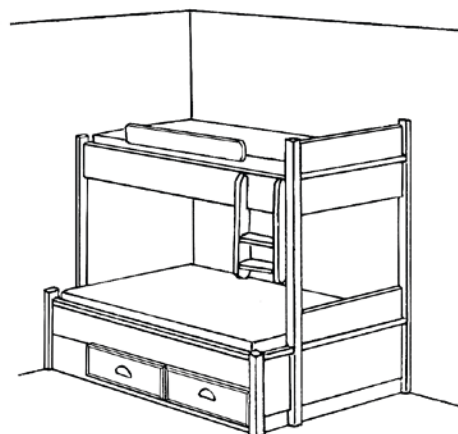

Trend/Klassisk familiekøye veggmontert høyre, to skuffer

Total H: 171 cm

Madrassmål:

40017	75/75x200 cm, totalmål 84x206 cm	kr 26.880
40018	90/90x200 cm, totalmål 99x206 cm	kr 27.505
40011	75/120x200 cm, totalmål 84/129x206 cm	kr 29.380
40012	90/120x200 cm, totalmål 99/129x206 cm	kr 30.631
40013	75/150x200 cm, totalmål 84/159x206 cm	kr 30.006
40014	90/150x200 cm, totalmål 99/159x206 cm	kr 31.256