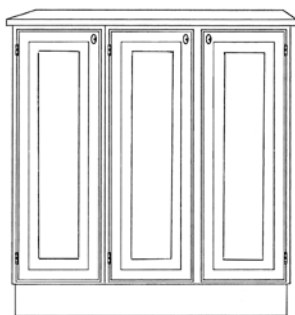

Klassisk skap med tre dører

H: 129 cm, utv. D: 34 cm, innv. D: 29 cm

13114 B: 124 cm	kr 30.477
13115 B: 139 cm	kr 31.103
13116 B: 154 cm	kr 31.728