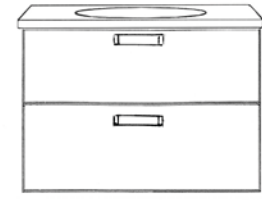

Nova bad med skuffer

H: 63 cm, D: 50 cm

24003 Skrog B: 60 cm   **kr 15.253**
24004 Skrog B: 70 cm   **kr 16.503**
24005 Skrog B: 80 cm   **kr 17.753**
24006 Skrog B: 90 cm   **kr 19.004**
24007 Skrog B: 100 cm   **kr 20.255**
24008 Skrog B: 120 cm   **kr 21.504**

Alle priser er med eikeplate som standard.
Ønsker du steinplate, be om pristilbud.

Sokkel kan bestilles som tillegg til alle bad. Vi tilpasser bredden.

28000 Sokkel til bad H: 22 cm   **kr 2.751**