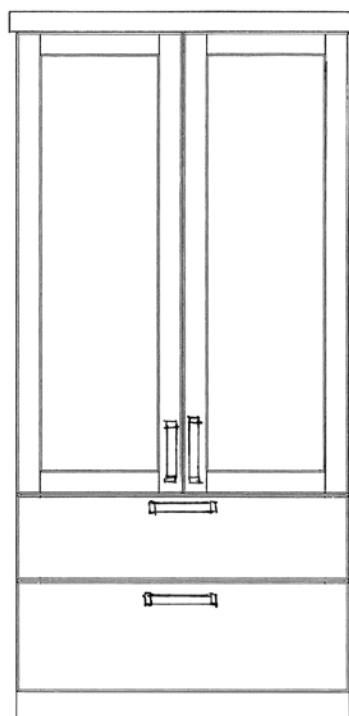

**Nova garderobeskap
dobbel med heng og skuffer**

H: 204 cm. Skrog D: 57 cm

34057 Skrog B: 80 cm	kr 26.130
34058 Skrog B: 90 cm	kr 26.505
34059 Skrog B: 100 cm	kr 26.880

**Nova garderobeskap
dobbel med hyller og skuffer**

H: 204 cm. Skrog D: 57 cm

34060 Skrog B: 80 cm	kr 26.755
34061 Skrog B: 90 cm	kr 27.130
34062 Skrog B: 100 cm	kr 27.505