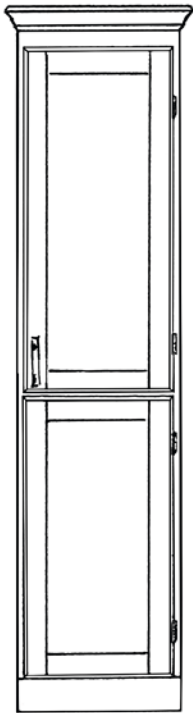

**Trend garderobeskap
enkel med heng**

H: 204 cm. Skrog D: 57 cm

31032 Skrog B: 40 cm	kr 16.754
31033 Skrog B: 45 cm	kr 17.003
31034 Skrog B: 50 cm	kr 17.253
31035 Skrog B: 60 cm	kr 17.504

**Trend garderobeskap
enkel med hyller**

H: 204 cm. Skrog D: 57 cm

31036 Skrog B: 40 cm	kr 17.753
31037 Skrog B: 45 cm	kr 18.004
31038 Skrog B: 50 cm	kr 18.253
31039 Skrog B: 60 cm	kr 18.503