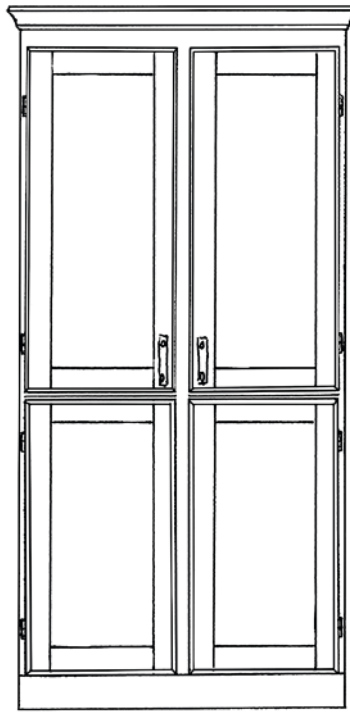

**Trend garderobeskap
dobbel med heng**

H: 204 cm. Skrog D: 57 cm

31040 Skrog B: 80 cm	kr 21.879
31041 Skrog B: 90 cm	kr 22.254
31042 Skrog B: 100 cm	kr 22.629

**Trend garderobeskap
dobbel med hyller**

H: 204 cm. Skrog D: 57 cm

31043 Skrog B: 80 cm	kr 22.755
31044 Skrog B: 90 cm	kr 23.129
31045 Skrog B: 100 cm	kr 23.504

**Trend garderobeskap
dobbel kombi med heng og hyller**

H: 204 cm. Skrog D: 57 cm

31046 Skrog B: 80 cm	kr 23.379
31047 Skrog B: 90 cm	kr 23.754
31048 Skrog B: 100 cm	kr 24.129