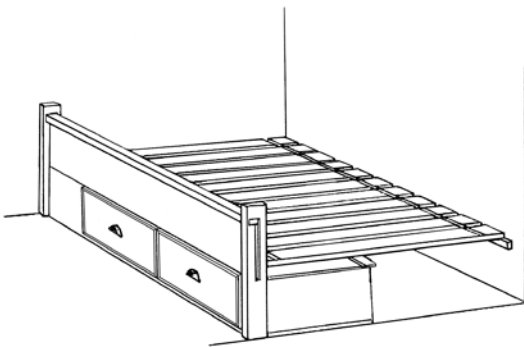

Trend/Klassisk Seng vegg til vegg, to skuffer
Inkl. sengebunn og lister til vegg.
Høyde sengeside 48 cm. Høyde sengestolpe 53 cm.
Bredde og lengde tilpasses, inkludert i prisen.
40037 kr 13.003

Nova Seng vegg til vegg, to skuffer
Inkl. sengebunn og lister til vegg.
Høyde sengeside 48 cm. Høyde sengestolpe 53 cm.
Bredde og lengde tilpasses, inkludert i prisen.
44037 kr 13.003