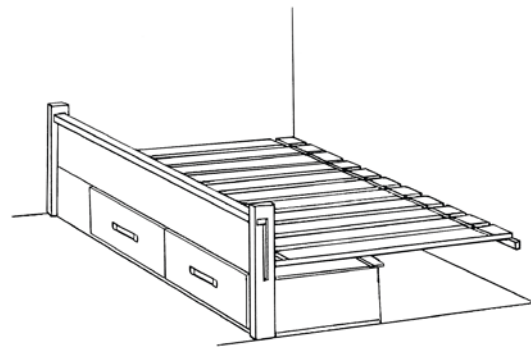

Trend/Klassisk Seng vegg til vegg, to skuffer
Inkl. sengebunn og lister til vegg.
Høyde sengeside 48 cm. Høyde sengestolpe 53 cm.
Bredde og lengde tilpasses, inkludert i prisen.
40037 kr 13.003

Nova Seng vegg til vegg, to skuffer
Inkl. sengebunn og lister til vegg.
Høyde sengeside 48 cm. Høyde sengestolpe 53 cm.
Bredde og lengde tilpasses, inkludert i prisen.
44037 kr 13.003