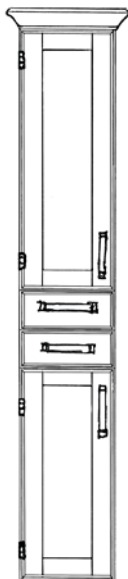

Trend høyskap bad

H: 181 cm, D: 32 cm

21001 Skrog B: 30 cm   **kr 15.253**
21002 Skrog B: 40 cm   **kr 15.752**