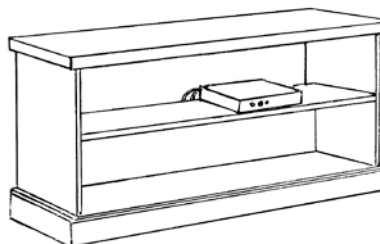

H: 47 cm, D: 44 cm

61000	Skrog B: 50 cm	kr 6.752
61001	Skrog B: 60 cm	kr 7.001
61002	Skrog B: 70 cm	kr 7.251
61003	Skrog B: 80 cm	kr 7.501
61004	Skrog B: 90 cm	kr 7.752
61005	Skrog B: 100 cm	kr 8.002

TV-benk åpen seksjon

H: 47 cm, D: 44 cm

61006	Skrog B: 50 cm	kr 5.098
61007	Skrog B: 60 cm	kr 5.348
61008	Skrog B: 70 cm	kr 5.598
61009	Skrog B: 80 cm	kr 5.847
61010	Skrog B: 90 cm	kr 6.098
61011	Skrog B: 100 cm	kr 6.348

KLASSISK

Klassisk TV-benk skuffeseksjon

H: 47 cm, D: 44 cm

63000	Skrog B: 50 cm	kr 6.752
63001	Skrog B: 60 cm	kr 7.002
63002	Skrog B: 70 cm	kr 7.252
63003	Skrog B: 80 cm	kr 7.502
63004	Skrog B: 90 cm	kr 7.753
63005	Skrog B: 100 cm	kr 8.002