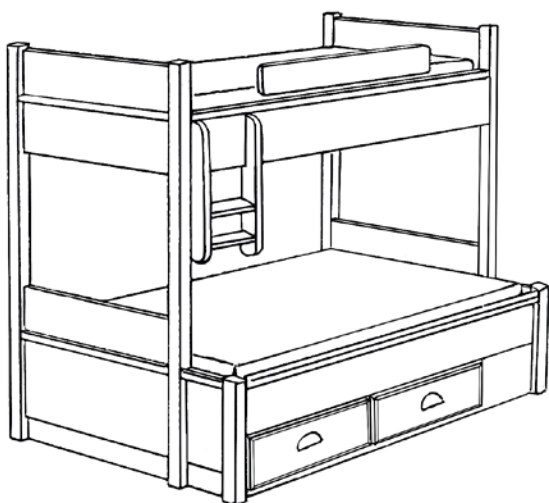

TREND/KLASSISK

Trend/Klassisk familiekøye frittstående, to skuffer

Total H: 171 cm

Madrassmål:

40004	75/75x200 cm, totalmål 87x212 cm	kr 31.881
40005	90/90x200 cm, totalmål 102x212 cm	kr 32.506
40000	75/120x200 cm, totalmål 87/132x212 cm	kr 34.756
40001	90/120x200 cm, totalmål 102/132x212 cm	kr 35.757
40002	75/150x200 cm, totalmål 87/162x212 cm	kr 35.257
40003	90/150x200 cm, totalmål 102/162x212 cm	kr 36.257