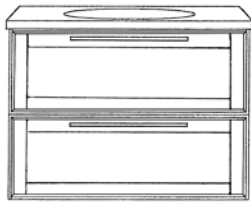

H: 65 cm, D: 35 cm

23015 Skrog B: 50 cm **kr 18.379**
inkl. servant

NOVA

Nova bad, heldekkende servant

H: 65 cm, D: 35 cm

24015 Skrog B: 50 cm **kr 18.379**
inkl. servant

Trend bad med skuffer

H: 63 cm, D: 50 cm