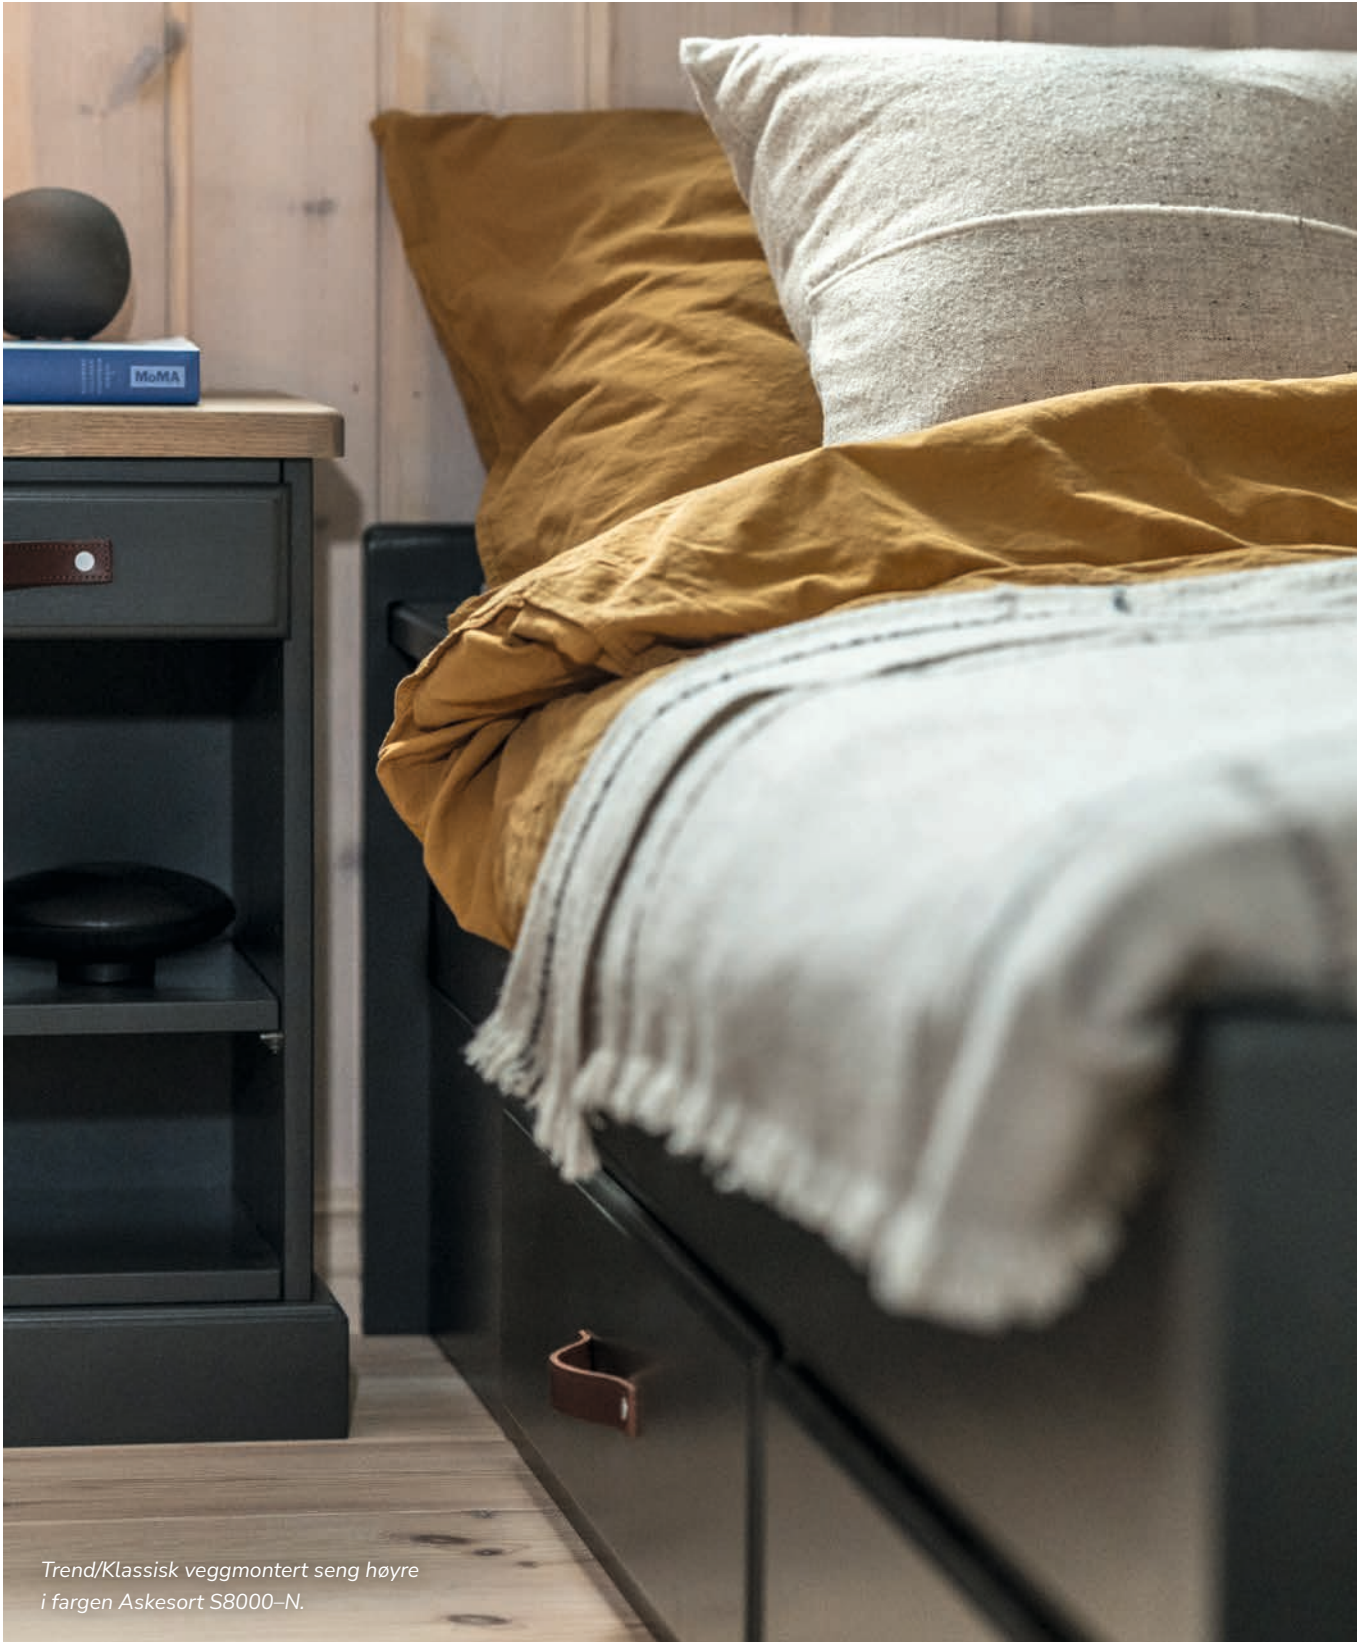

VEGGMONTERTE SENGER

*Trend/Klassisk veggmontert seng høyre
i fargen Askesort S8000-N.*

Alle senger fra Kistefos Møbler leveres med sengebunner som standard.
Skuffene har skinner med demping.