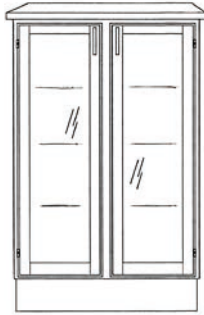

TREND

Trend vitrineskap med to dører

H: 129 cm, utv. D: 34 cm, innv. D: 29 cm

11100 B: 84 cm	kr 21.755
11101 B: 94 cm	kr 22.380
11102 B: 104 cm	kr 23.004