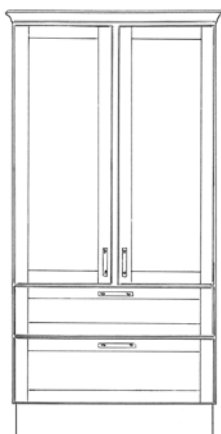

Trend skap med skuffer

Skrog D: 42 cm, H: 211 cm

11117 Skrog B: 80 cm	kr 28.214
11118 Skrog B: 90 cm	kr 28.588
11119 Skrog B: 100 cm	kr 28.963