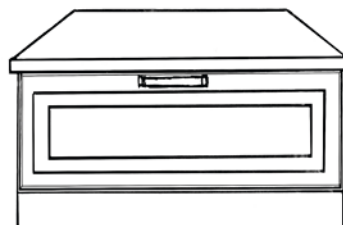

Klassisk sittebenk med skuff

H: 47 cm. Skrog D: 42 cm

33014 Skrog B: 50 cm	kr 6.252
33015 Skrog B: 60 cm	kr 6.502
33016 Skrog B: 70 cm	kr 6.752
33017 Skrog B: 80 cm	kr 7.001
33018 Skrog B: 90 cm	kr 7.251
33019 Skrog B: 100 cm	kr 7.501

Klassisk sittebenk med skuff

H: 47 cm. Skrog D: 57 cm

33020 Skrog B: 50 cm	kr 6.502
33021 Skrog B: 60 cm	kr 6.752
33022 Skrog B: 70 cm	kr 7.001
33023 Skrog B: 80 cm	kr 7.251
33024 Skrog B: 90 cm	kr 7.501
33025 Skrog B: 100 cm	kr 7.752

Klassisk kommode med tre skuffer

H: 99 cm. Skrog D: 57 cm

33026 Skrog B: 50 cm	kr 15.253
33027 Skrog B: 60 cm	kr 15.503
33028 Skrog B: 70 cm	kr 15.752
33029 Skrog B: 80 cm	kr 16.003
33030 Skrog B: 90 cm	kr 16.253
33031 Skrog B: 100 cm	kr 16.503