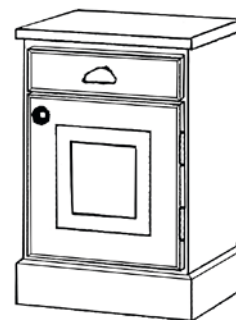

KLASSISK

Klassisk nattbord
med skuff og dør
H: 65 cm, D: 34 cm

43200 B: 34 cm kr 7.752
43201 B: 44 cm kr 8.002

Nova nattbord
med skuff
H: 65 cm, D: 34 cm

42002 B: 34 cm kr 5.877
42003 B: 44 cm kr 6.127

Trend/Klassisk nattbord
med skuff
H: 65 cm, D: 34 cm