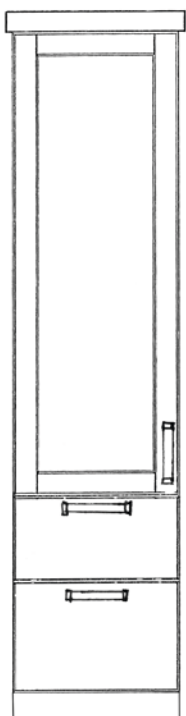

**Nova garderobeskap
enkel med heng og skuffer**

H: 204 cm. Skrog D: 57 cm

34049 Skrog B: 40 cm	kr 20.753
34050 Skrog B: 45 cm	kr 21.004
34051 Skrog B: 50 cm	kr 21.254
34052 Skrog B: 60 cm	kr 21.504

**Nova garderobeskap
enkel med hyller og skuffer**

H: 204 cm. Skrog D: 57 cm

34053 Skrog B: 40 cm	kr 21.379
34054 Skrog B: 45 cm	kr 21.629
34055 Skrog B: 50 cm	kr 21.879
34056 Skrog B: 60 cm	kr 22.130