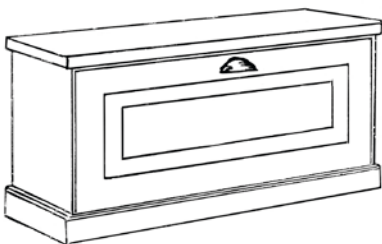

Åpen seksjonen har åpen rygg på øverste halvdel for å forenkle tilkobling av kabler.
I nederste halvdel er ryggen trukket frem 10 cm, for å gi rom til ledninger og kontakter.

TREND

Trend TV-benk skuffeseksjon

H: 47 cm, D: 44 cm

61000	Skrog B: 50 cm	kr 6.752
61001	Skrog B: 60 cm	kr 7.001
61002	Skrog B: 70 cm	kr 7.251
61003	Skrog B: 80 cm	kr 7.501
61004	Skrog B: 90 cm	kr 7.752
61005	Skrog B: 100 cm	kr 8.002

TV-benk åpen seksjon

H: 47 cm, D: 44 cm

61006	Skrog B: 50 cm	kr 5.098
61007	Skrog B: 60 cm	kr 5.348
61008	Skrog B: 70 cm	kr 5.598
61009	Skrog B: 80 cm	kr 5.847
61010	Skrog B: 90 cm	kr 6.098
61011	Skrog B: 100 cm	kr 6.348

KLASSISK