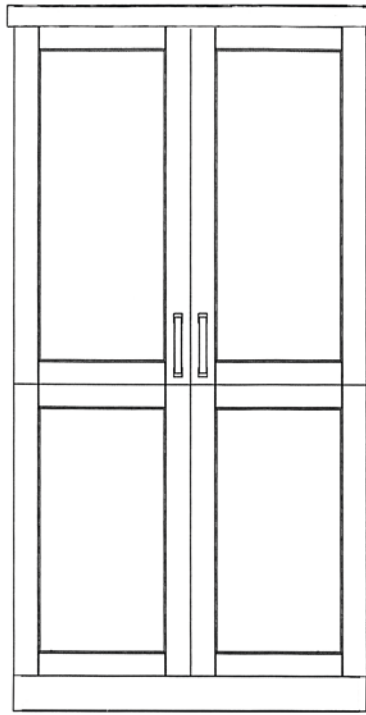

**Nova garderobeskap
dobbel med heng**

H: 204 cm. Skrog D: 57 cm

34040 Skrog B: 80 cm	kr 21.879
34041 Skrog B: 90 cm	kr 22.254
34042 Skrog B: 100 cm	kr 22.629

**Nova garderobeskap
dobbel med hyller**

H: 204 cm. Skrog D: 57 cm

34043 Skrog B: 80 cm	kr 22.755
34044 Skrog B: 90 cm	kr 23.129
34045 Skrog B: 100 cm	kr 23.504

**Nova garderobeskap
dobbel kombi med heng/hyller**

H: 204 cm. Skrog D: 57 cm

34046 Skrog B: 80 cm	kr 23.379
34047 Skrog B: 90 cm	kr 23.754
34048 Skrog B: 100 cm	kr 24.129