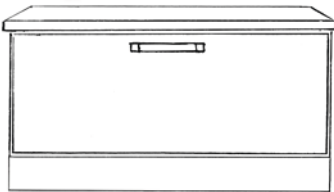

Nova sittebenk, skuff

H: 47 cm. Skrog D: 42 cm

34014 Skrog B: 50 cm	kr 6.252
34015 Skrog B: 60 cm	kr 6.502
34016 Skrog B: 70 cm	kr 6.752
34017 Skrog B: 80 cm	kr 7.001
34018 Skrog B: 90 cm	kr 7.251
34019 Skrog B: 100 cm	kr 7.501

Nova sittebenk, skuff

H: 47 cm. Skrog D: 57 cm

34020 Skrog B: 50 cm	kr 6.502
34021 Skrog B: 60 cm	kr 6.752
34022 Skrog B: 70 cm	kr 7.001
34023 Skrog B: 80 cm	kr 7.251
34024 Skrog B: 90 cm	kr 7.501
34025 Skrog B: 100 cm	kr 7.752

Nova kommode

H: 99 cm. Skrog D: 57 cm

34026 Skrog B: 50 cm	kr 15.253
34027 Skrog B: 60 cm	kr 15.503
34028 Skrog B: 70 cm	kr 15.752
34029 Skrog B: 80 cm	kr 16.003
34030 Skrog B: 90 cm	kr 16.253
34031 Skrog B: 100 cm	kr 16.503