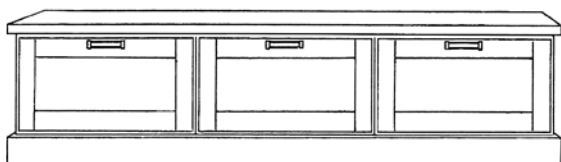

Trend sittebenk, tre skuffer

H: 47 cm, D: 44 cm

31011 B: 154 cm	kr 18.379
31012 B: 184 cm	kr 19.629
31013 B: 214 cm	kr 20.879