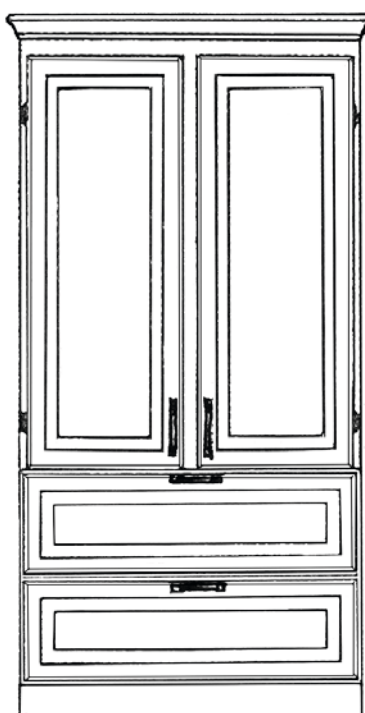

**Klassisk garderobeskap
dobbel med heng og skuffer**

H: 204 cm. Skrog D: 57 cm

33057 Skrog B: 80 cm	kr 26.130
33058 Skrog B: 90 cm	kr 26.505
33059 Skrog B: 100 cm	kr 26.880

**Klassisk garderobeskap
dobbel med hyller og skuffer**

H: 204 cm. Skrog D: 57 cm

33060 Skrog B: 80 cm	kr 26.755
33061 Skrog B: 90 cm	kr 27.130
33062 Skrog B: 100 cm	kr 27.505