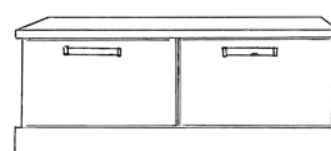

H: 47 cm, D: 44 cm

31006 B: 104 cm	kr 11.627
31007 B: 124 cm	kr 12.877
31008 B: 144 cm	kr 14.128
31009 B: 164 cm	kr 15.377
31010 B: 184 cm	kr 16.628

Klassisk sittebenk, to skuffer

H: 47 cm, D: 44 cm

33006 B: 104 cm	kr 11.627
33007 B: 124 cm	kr 12.877
33008 B: 144 cm	kr 14.128
33009 B: 164 cm	kr 15.377
33010 B: 184 cm	kr 16.628

H: 47 cm, D: 44 cm

31011 B: 154 cm	kr 18.379
31012 B: 184 cm	kr 19.629
31013 B: 214 cm	kr 20.879

Klassisk sittebenk, tre skuffer

H: 47 cm, D: 44 cm

33011 B: 154 cm	kr 18.379
33012 B: 184 cm	kr 19.629
33013 B: 214 cm	kr 20.879