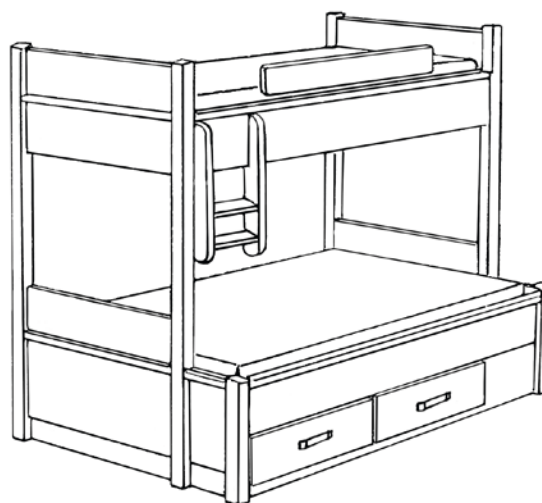

NOVA

Nova familiekøye frittstående, to skuffer

Total H: 171 cm

Madrassmål:

44104	75/75x200 cm, totalmål 87x212 cm	kr 31.881
44105	90/90x200 cm, totalmål 102x212 cm	kr 32.506
44100	75/120x200 cm, totalmål 87/132x212 cm	kr 34.756
44101	90/120x200 cm, totalmål 102/132x212 cm	kr 35.757
44102	75/150x200 cm, totalmål 87/162x212 cm	kr 35.257
44103	90/150x200 cm, totalmål 102/162x212 cm	kr 36.257