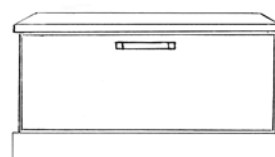

KLASSISK

Klassisk sittebenk, én skuff

H: 47 cm, D: 44 cm

33000 B: 54 cm	kr 6.752
33001 B: 64 cm	kr 7.001
33002 B: 74 cm	kr 7.251
33003 B: 84 cm	kr 7.501
33004 B: 94 cm	kr 7.752
33005 B: 104 cm	kr 8.002

NOVA