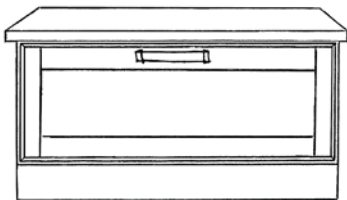

Trend sittebenk med skuff

H: 47 cm. Skrog D: 42 cm

31014 Skrog B: 50 cm	kr 6.252
31015 Skrog B: 60 cm	kr 6.502
31016 Skrog B: 70 cm	kr 6.752
31017 Skrog B: 80 cm	kr 7.001
31018 Skrog B: 90 cm	kr 7.251
31019 Skrog B: 100 cm	kr 7.501