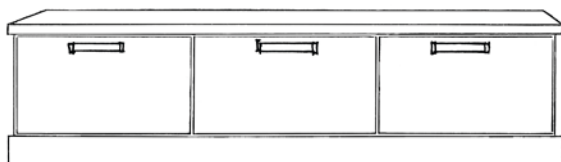

H: 47 cm, D: 44 cm

31011 B: 154 cm	kr 18.379
31012 B: 184 cm	kr 19.629
31013 B: 214 cm	kr 20.879

Klassisk sittebenk, tre skuffer

H: 47 cm, D: 44 cm

33011 B: 154 cm	kr 18.379
33012 B: 184 cm	kr 19.629
33013 B: 214 cm	kr 20.879

Nova sittebenk, tre skuffer

H: 47 cm, D: 44 cm

34011 B: 154 cm	kr 18.379
34012 B: 184 cm	kr 19.629
34013 B: 214 cm	kr 20.879

VEGGHYLLER

Café

En perfekt kobinasjon av funksjonalitet og minimalistisk design.