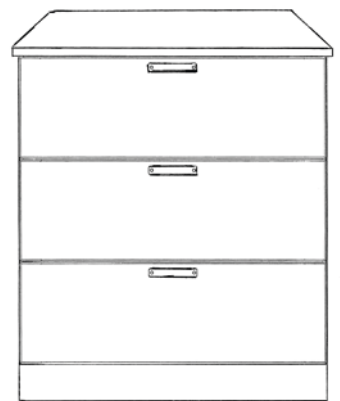

Nova sittebenk, skuff

H: 47 cm. Skrog D: 42 cm

34014 Skrog B: 50 cm	kr 6.252
34015 Skrog B: 60 cm	kr 6.502
34016 Skrog B: 70 cm	kr 6.752
34017 Skrog B: 80 cm	kr 7.001
34018 Skrog B: 90 cm	kr 7.251
34019 Skrog B: 100 cm	kr 7.501

Nova sittebenk, skuff

H: 47 cm. Skrog D: 57 cm

34020 Skrog B: 50 cm	kr 6.502
34021 Skrog B: 60 cm	kr 6.752
34022 Skrog B: 70 cm	kr 7.001
34023 Skrog B: 80 cm	kr 7.251
34024 Skrog B: 90 cm	kr 7.501
34025 Skrog B: 100 cm	kr 7.752

Nova kommode

H: 99 cm. Skrog D: 57 cm

34026 Skrog B: 50 cm	kr 15.253
34027 Skrog B: 60 cm	kr 15.503
34028 Skrog B: 70 cm	kr 15.752
34029 Skrog B: 80 cm	kr 16.003
34030 Skrog B: 90 cm	kr 16.253
34031 Skrog B: 100 cm	kr 16.503