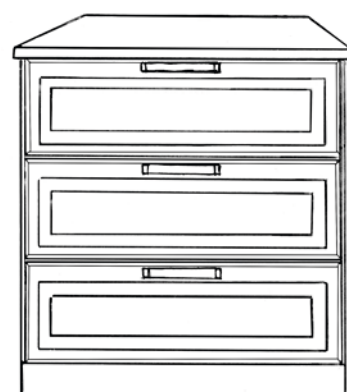

Klassisk sittebenk med skuff

H: 47 cm. Skrog D: 42 cm

33014 Skrog B: 50 cm	kr 6.252
33015 Skrog B: 60 cm	kr 6.502
33016 Skrog B: 70 cm	kr 6.752
33017 Skrog B: 80 cm	kr 7.001
33018 Skrog B: 90 cm	kr 7.251
33019 Skrog B: 100 cm	kr 7.501

Klassisk sittebenk med skuff

H: 47 cm. Skrog D: 57 cm

33020 Skrog B: 50 cm	kr 6.502
33021 Skrog B: 60 cm	kr 6.752
33022 Skrog B: 70 cm	kr 7.001
33023 Skrog B: 80 cm	kr 7.251
33024 Skrog B: 90 cm	kr 7.501
33025 Skrog B: 100 cm	kr 7.752

Klassisk kommode med tre skuffer

H: 99 cm. Skrog D: 57 cm

33026 Skrog B: 50 cm	kr 15.253
33027 Skrog B: 60 cm	kr 15.503
33028 Skrog B: 70 cm	kr 15.752
33029 Skrog B: 80 cm	kr 16.003
33030 Skrog B: 90 cm	kr 16.253
33031 Skrog B: 100 cm	kr 16.503