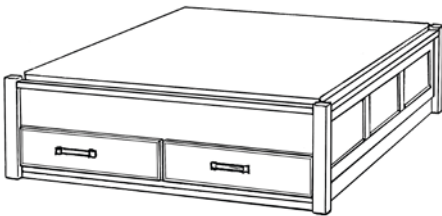

Trend sengeramme, to endeskufter

Sengeside H: 48 cm

Madrassmål:

- 41006 150x200 cm, totalmål 162x212 cm kr 18.253
- 41007 160x200 cm, totalmål 172x212 cm kr 18.629
- 41008 180x200 cm, totalmål 192x212 cm kr 19.004