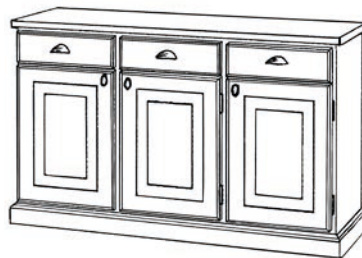

Klassisk skjenk, to skuffer

H: 84 cm, D: 44 cm

13106 B: 94 cm

kr 16.754

Nova skjenk, to skuffer

H: 84 cm, D: 44 cm

14106 B: 94 cm

kr 16.754