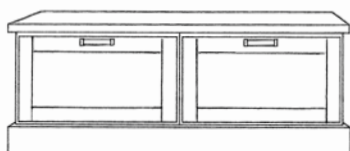

Trend sittebenk, to skuffer

H: 47 cm, D: 44 cm

31006 B: 104 cm	kr 11.627
31007 B: 124 cm	kr 12.877
31008 B: 144 cm	kr 14.128
31009 B: 164 cm	kr 15.377
31010 B: 184 cm	kr 16.628