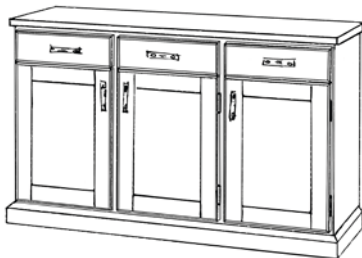

Klassisk skjenk, to skuffer

H: 84 cm, D: 44 cm

13106 B: 94 cm

kr 16.754

Nova skjenk, to skuffer

H: 84 cm, D: 44 cm

14106 B: 94 cm

kr 16.754