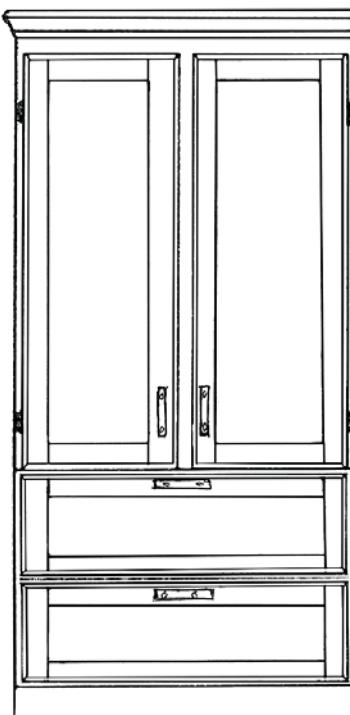

**Trend garderobeskap
dobbel med heng og skuffer**

H: 204 cm. Skrog D: 57 cm

31057 Skrog B: 80 cm	kr 26.130
31058 Skrog B: 90 cm	kr 26.505
31059 Skrog B: 100 cm	kr 26.880

**Trend garderobeskap
dobbel med hyller og skuffer**

H: 204 cm. Skrog D: 57 cm

31060 Skrog B: 80 cm	kr 26.755
31061 Skrog B: 90 cm	kr 27.130
31062 Skrog B: 100 cm	kr 27.505