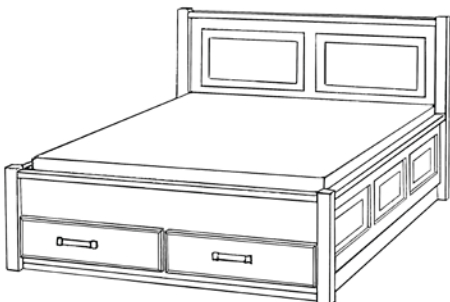

KLASSISK

Klassisk dobbeltseng, to skuffer i fotgavel

Total H: 101 cm, sengeside H: 48 cm

Madrassmål:

- 43000 150x200 cm, totalmål 162x212 cm kr 24.255
- 43001 160x200 cm, totalmål 172x212 cm kr 24.755
- 43002 180x200 cm, totalmål 192x212 cm kr 25.255