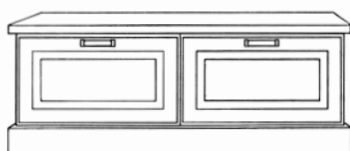

Nova sittebenk, én skuff

H: 47 cm, D: 44 cm

34000 B: 54 cm	kr 6.752
34001 B: 64 cm	kr 7.001
34002 B: 74 cm	kr 7.251
34003 B: 84 cm	kr 7.501
34004 B: 94 cm	kr 7.752
34005 B: 104 cm	kr 8.002

Trend sittebenk, to skuffer

H: 47 cm, D: 44 cm

31006 B: 104 cm	kr 11.627
31007 B: 124 cm	kr 12.877
31008 B: 144 cm	kr 14.128
31009 B: 164 cm	kr 15.377
31010 B: 184 cm	kr 16.628

Klassisk sittebenk, to skuffer

H: 47 cm, D: 44 cm

33006 B: 104 cm	kr 11.627
33007 B: 124 cm	kr 12.877
33008 B: 144 cm	kr 14.128
33009 B: 164 cm	kr 15.377
33010 B: 184 cm	kr 16.628