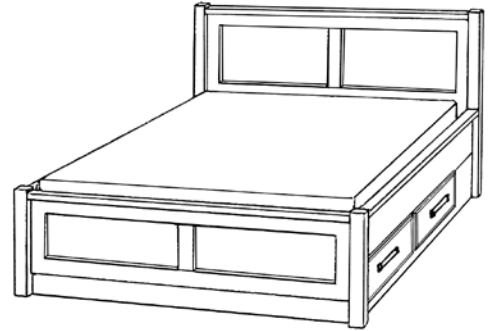

TREND

Trend dobbeltseng, to skuffer i fotgavel

Total H: 101 cm, sengeside H: 48 cm

Madrassmål:

- 41000 150x200 cm, totalmål 162x212 cm kr 24.255
- 41001 160x200 cm, totalmål 172x212 cm kr 24.755
- 41002 180x200 cm, totalmål 192x212 cm kr 25.255