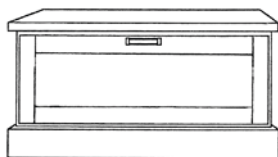

TREND

Trend sittebenk, én skuff

H: 47 cm, D: 44 cm

31000 B: 54 cm	kr 6.752
31001 B: 64 cm	kr 7.001
31002 B: 74 cm	kr 7.251
31003 B: 84 cm	kr 7.501
31004 B: 94 cm	kr 7.752
31005 B: 104 cm	kr 8.002