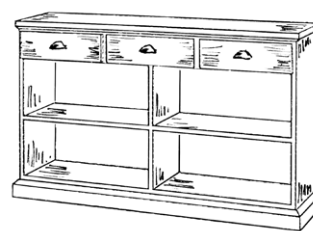

H: 84 cm, D: 44 cm

B: 94 cm kr 13.400

1320K Klassisk skjenk, to skuffer

H: 84 cm, D: 44 cm

B: 94 cm kr 13.400

1300 Bokhylle, to skuffer

H: 84 cm, D: 34 cm

B: 94 cm kr 8.700

1330T Trend skjenk, tre skuffer

H: 84 cm, D: 44 cm

B: 139 cm kr 17.300

1330K Klassisk skjenk, tre skuffer

H: 84 cm, D: 44 cm

B: 139 cm kr 17.300

1301 Bokhylle, tre skuffer

H: 84 cm, D: 34 cm