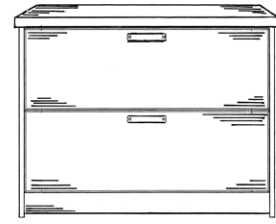

KLASSISK

0273K Klassisk kommode

H: 71 cm D: 44 cm

B: 54 cm	kr 9.200
B: 64 cm	kr 9.400
B: 74 cm	kr 9.600
B: 84 cm	kr 9.800
B: 94 cm	kr 10.000
B: 104 cm	kr 10.200

ULTRA

2314 Ultra kommode

H: 74 cm D: 46 cm

B: 58 cm	kr 9.700
B: 68 cm	kr 9.900
B: 78 cm	kr 10.100
B: 88 cm	kr 10.300
B: 98 cm	kr 10.500
B: 108 cm	kr 10.700