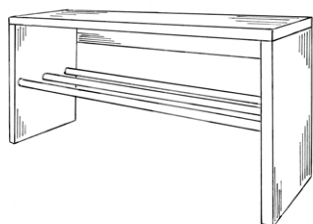

Natus skohylle

De solide skohyllene fra Kistefos Møbler har et moderne design og oser av kvalitet. Hyllene er satt sammen av de beste råvarene.

Med en skohylle i heltre eik og kraftige rør i rustfritt stål har du satt standarden allerede ved inngangen til hytta. De robuste skohyllene leveres ferdig sammensatt fra fabrikken, her er det bare sette rett på plass. På sargen i bakkant oppunder topplaten er det ferdige hull for å feste skohyllen inntil veggen. Skroget leveres i oljet utførelse.

Velg mellom hvit, grå, mørk grå, brun eller svartoljet utførelse.

0491 Natus skohylle/sittebenk

H: 47 cm, D: 30 cm

B: 60 cm	kr 4.300
B: 80 cm	kr 4.400
B: 100 cm	kr 4.500
B: 120 cm	kr 4.600