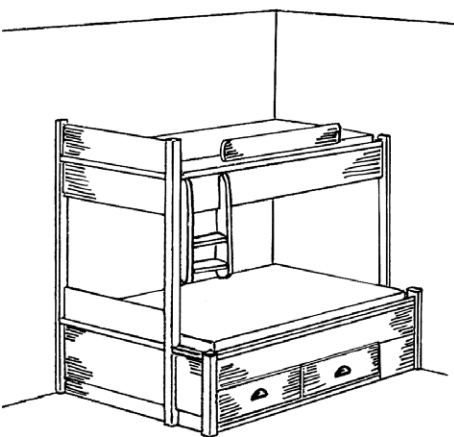

VEGGMONTERT FAMILIEKØYE

5125 Familiekøye veggmontert venstre, to skuffer

Total høyde: 171 cm

Madassmål:

75/120x200 cm, totalmål 84/129x206 cm	kr 23.500
90/120x200 cm, totalmål 99/129x206 cm	kr 24.000
75/150x200 cm, totalmål 84/159x206 cm	kr 24.500
90/150x200 cm, totalmål 99/159x206 cm	kr 25.000