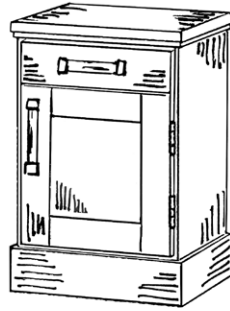

0258T Trend nattbord

H: 65 cm, D: 34 cm

B: 34 cm   kr 6.200
B: 44 cm   kr 6.400