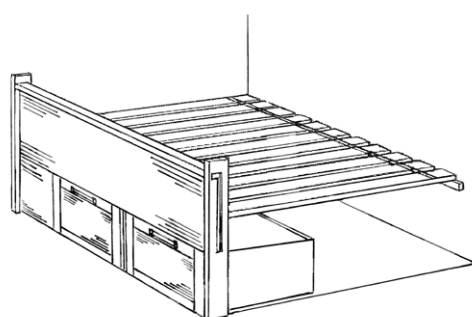

kr 20.500

5601 Familiekøye vegg til vegg for tømmerhytter

Som sengen ovenfor, men har i tillegg stolper og sengesider mot tømmerveggen. Tilpasset for å fange opp synk i tømmerhytten.

kr 22.900

5620 Seng vegg til vegg med skuffer

Inkl. sengebunn og lister til vegg.

Høyde sengeside 48 cm. Høyde sengestolpe 53 cm.

Bredder og lengde tilpasses, inkludert i prisen.

kr 10.400

5621 Trend seng høy, vegg til vegg med skuffer

Inkl. sengebunn og lister til vegg.