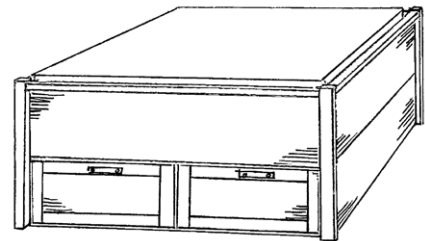

5171 Trend sengeramme høy, to endeskuffer

Sengeside høyde: 72 cm

Madrassmål:

150x200 cm, totalmål 162x212 cm   **kr 16.100**
160x200 cm, totalmål 172x212 cm   **kr 16.400**
180x200 cm, totalmål 192x212 cm   **kr 16.700**