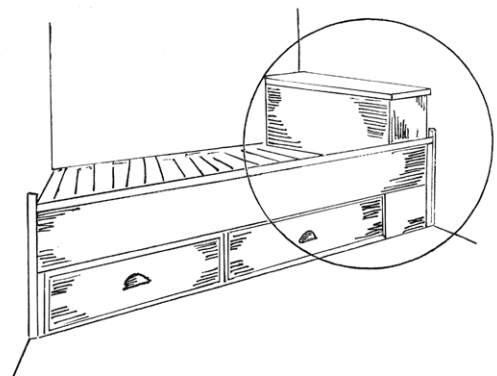

D: 21 cm, B: 32 cm

kr 1.350

0276 Natus sengehylle eik, smidd hylleknekt

D: 21 cm, B: 32 cm

kr 1.400

5615 Nattbordkasse med eikeplate

H: 53 cm, B: Tilpasses rommets totale bredde

D: 75–120 cm kr 3.300