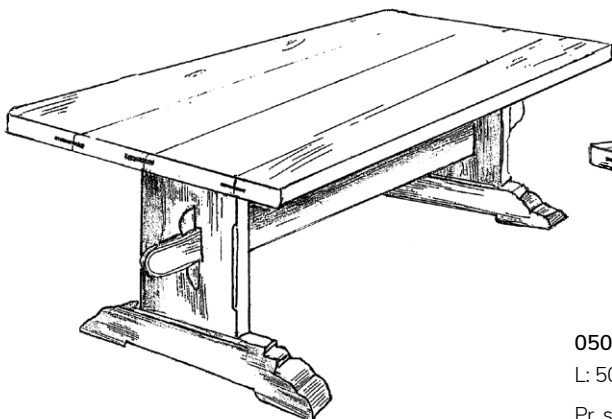

0475 Dovre langbord

H: 75 cm

100x200 cm   kr 34.000

100x250 cm   kr 35.000

100x300 cm   kr 36.000

Bordplaten er 70 mm tykk

0502 Dovre tilleggsplate

L: 50 cm, B: Tilpasses bordet

Pr. stk kr 6.000