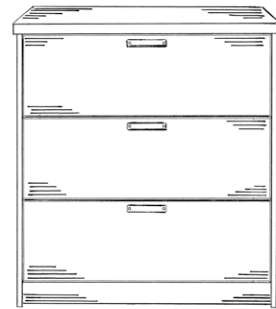

0274T Trend kommode

H: 97 cm D: 44 cm

B: 54 cm	kr 12.400
B: 64 cm	kr 12.600
B: 74 cm	kr 12.800
B: 84 cm	kr 13.000
B: 94 cm	kr 13.200
B: 104 cm	kr 13.400

0274K Klassisk kommode

H: 97 cm D: 44 cm

B: 54 cm	kr 12.400
B: 64 cm	kr 12.600
B: 74 cm	kr 12.800
B: 84 cm	kr 13.000
B: 94 cm	kr 13.200
B: 104 cm	kr 13.400