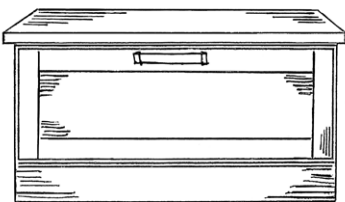

GARDEROBELØSNINGER – TREND

Sittebenkene og kommoden nedenfor er beregnet for sammenbygging med garderobeskapene.

7527T Trend sittebenk med skuff

H: 47 cm. Skrogdybde: 42 cm

Skrogbredde 50 cm	kr 5.000
Skrogbredde 60 cm	kr 5.200
Skrogbredde 70 cm	kr 5.400
Skrogbredde 80 cm	kr 5.600
Skrogbredde 90 cm	kr 5.800
Skrogbredde 100 cm	kr 6.000