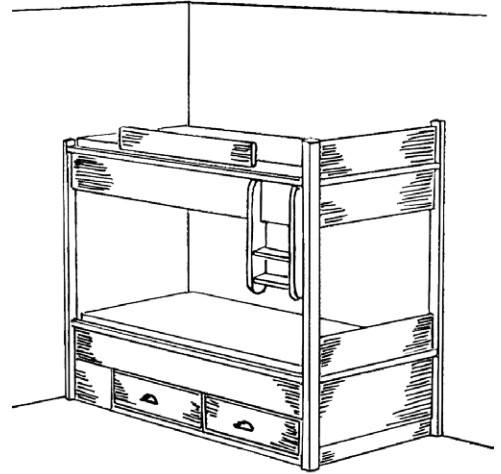

VEGGMONTERT KØYSESENG

5118 Køyeseng veggmontert venstre, to skuffer

Total høyde: 171 cm

Madrassmål:

75x200 cm, totalmål 84x206 cm kr 21.500

90x200 cm, totalmål 99x206 cm kr 22.000

5119 Køyeseng veggmontert høyre, to skuffer