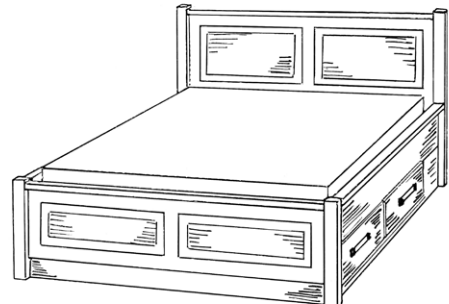

5140 Klassisk dobbeltseng, fire skuffer

Total høyde: 101 cm, Sengeside høyde: 48 cm

Madrassmål:

150x200 cm, totalmål 162x212 cm   **kr 22.000**
160x200 cm, totalmål 172x212 cm   **kr 22.500**
180x200 cm, totalmål 192x212 cm   **kr 23.000**