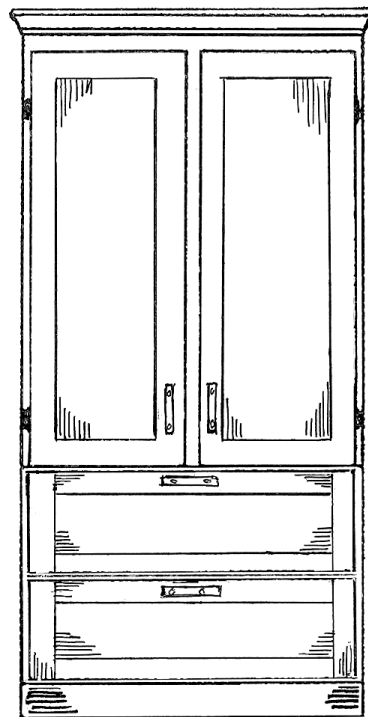

**7520T Trend garderobeskap
dobbel m/heng**

H: 204 cm. Skrogdybde 57 cm

Skrogbredde 80 cm	kr 20.900
Skrogbredde 90 cm	kr 21.200
Skrogbredde 100 cm	kr 21.500

**7525T Trend garderobeskap
dobbel m/hyller**

H: 204 cm. Skrogdybde 57 cm

Skrogbredde 80 cm	kr 21.400
Skrogbredde 90 cm	kr 21.700
Skrogbredde 100 cm	kr 22.000