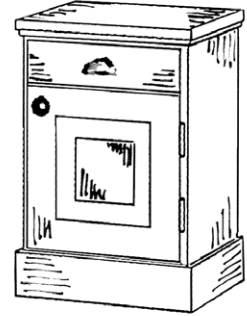

0256 Nattbord med skuff

H: 65 cm, D: 34 cm

B: 34 cm kr 4.700
B: 44 cm kr 4.900

0258T Trend nattbord

H: 65 cm, D: 34 cm

B: 34 cm kr 6.200
B: 44 cm kr 6.400

0258K Klassisk nattbord

H: 65 cm, D: 34 cm