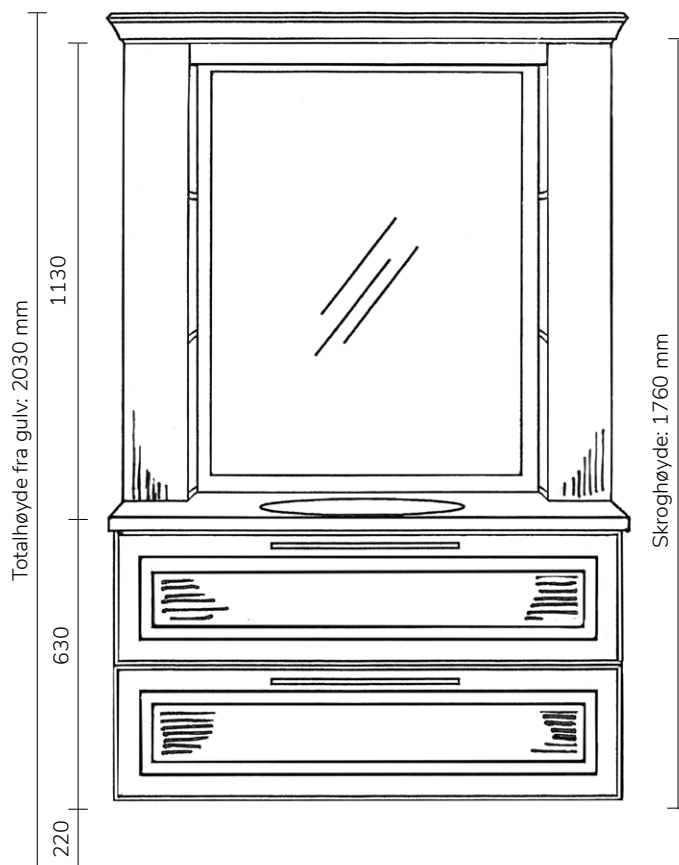

BAD

Alle våre bad leveres med heltre eikeplate. Velg mellom Klassisk, Trend eller Ultra fronter. Sokkel bestilles som tilvalg.

B: 55 cm, D: 44 cm

Ved kjøp av vask sammen med bad, skjærer vi ut for vasken.

kr 3.000

H: 22 cm

Sokkel kan bestilles som tilvalg til alle bad. Vi tilpasser bredden til hvert enkelt bad.

kr 2.200