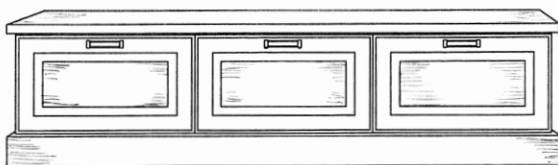

B: 104 cm	kr 9.300
B: 124 cm	kr 10.300
B: 144 cm	kr 11.300
B: 164 cm	kr 12.300
B: 184 cm	kr 13.300

2332 Ultra sittebenk, to skuffer

H: 50 cm, D: 46 cm

B: 108 cm	kr 10.000
B: 128 cm	kr 11.000
B: 148 cm	kr 12.000
B: 168 cm	kr 13.000
B: 188 cm	kr 14.000

0272T Trend sittebenk, tre skuffer

H: 47 cm, D: 44 cm

B: 154 cm	kr 14.700
B: 184 cm	kr 15.700
B: 214 cm	kr 16.700

0272K Klassisk sittebenk, tre skuffer

H: 47 cm, D: 44 cm

B: 154 cm	kr 14.700
B: 184 cm	kr 15.700
B: 214 cm	kr 16.700