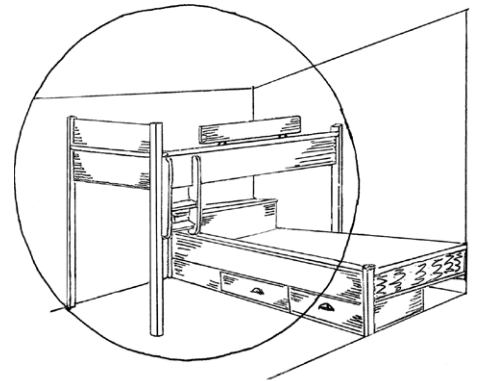

Total høyde: 171 cm

Madrassmål:

75x200 cm, totalmål 84x206 cm kr 21.500

90x200 cm, totalmål 99x206 cm kr 22.000

VEGGMONTERT SINGLE OVERKØYE

Til denne overkøya velger man i tillegg en seng eller sengefront nede. Da får man en smart vinkeløsning med opptil tre sengeplasser. Dette gir en god plassutnyttelse på små soverom. Finnes både i høy og lav utgave – samme pris. Den lave utgaven er egnet på soverom med lav takhøyde eller skråtak.