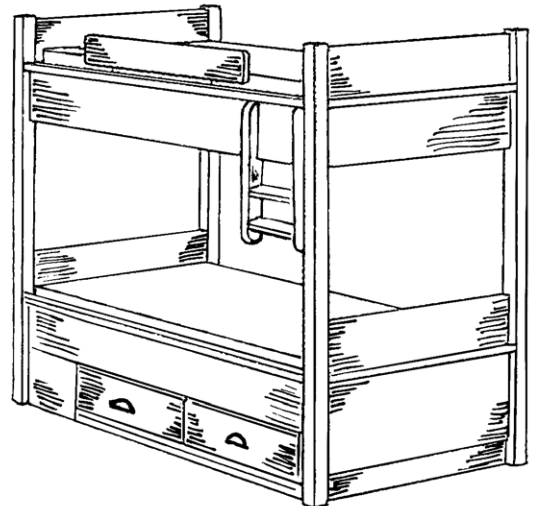

5116 Køyeseng frittstående, to skuffer

Total høyde: 171 cm

Madrassmål:

75x200 cm, totalmål 87x212 cm **kr 25.500**

90x200 cm, totalmål 102x212 cm **kr 26.000**

120x200 cm, totalmål 132x212 cm **kr 26.500**