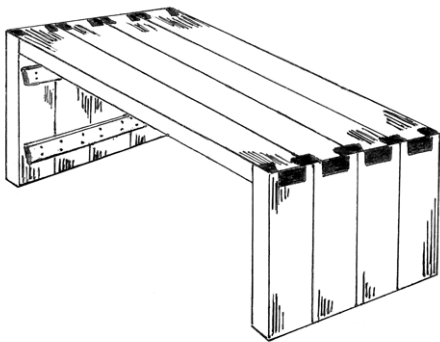

B: 44 cm

kr 3.000

Leveres kun med seter
i håndflettet sjøgress

**0375 Valdres Jærstol
fire sprosser og lener**

H: 94 cm

B: 55 cm

kr 3.400

Leveres kun med seter
i håndflettet sjøgress

**0371 Barkrakk
(kjøkken)**

Setehøyde: 62 cm

kr 3.400

UTEMØBLER

Balder utemøbler er laget av grov senvokst furu, behandlet med tokomponent olje med soppdrepende middel. Leveres i standard farge – Fjellglød («gråsvart»). Utemøblene har en noe røffere finish.

6500 Balder utebord

H: 75 cm, B: 96 cm

L: 200 cm	kr 21.200
L: 220 cm	kr 21.700
L: 240 cm	kr 22.200
L: 260 cm	kr 22.700
L: 280 cm	kr 23.200
L: 300 cm	kr 23.700

6520 Balder utebenk

H: 47 cm, D: 46 cm

L: 200 cm	kr 9.400
L: 220 cm	kr 9.800
L: 240 cm	kr 10.200
L: 260 cm	kr 10.600
L: 280 cm	kr 11.000
L: 300 cm	kr 11.400