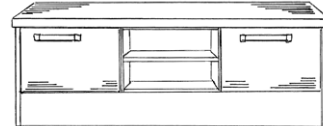

1330T Trend skjenk, tre skuffer

H: 84 cm, D: 44 cm

B: 139 cm kr 17.300

1330K Klassisk skjenk, tre skuffer

H: 84 cm, D: 44 cm

B: 139 cm kr 17.300

1301 Bokhylle, tre skuffer

H: 84 cm, D: 34 cm

B: 139 cm kr 11.000

1075 TV-benk, skuffer

H: 52 cm, D: 44 cm

B: 104 cm kr 10.500

1077 TV-benk, skuffer

H: 52 cm, D: 44 cm

B: 154 cm kr 12.000

2308 Ultra TV-benk

H: 53 cm, D: 46 cm

B: 148 cm kr 12.000

B: 158 cm kr 12.300

B: 168 cm kr 12.600

B: 188 cm kr 13.200

Natus TV-benk og konsollbord leveres i 40 mm heltre eik. Oljes i svart, brun, grå, mørk grå eller hvit.

0432 Natus TV-benk 40 mm eik

H: 52 cm, D: 34 cm

B: 90 cm kr 7.200

B: 100 cm kr 7.400

B: 120 cm kr 7.800

B: 150 cm kr 8.400

0433 Natus konsollbord 40 mm eik

H: 75 cm, D: 34 cm

B: 60 cm kr 7.100