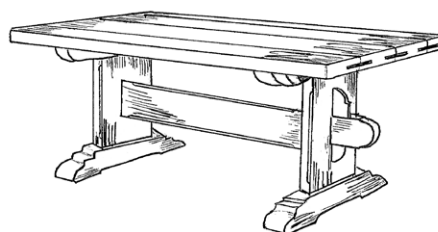

H: 75 cm

100x200 cm kr 34.000

100x250 cm kr 35.000

100x300 cm kr 36.000

Bordplaten er 70 mm tykk

0502 Dovre tilleggsplate

L: 50 cm, B: Tilpasses bordet

Pr. stk kr 6.000

0428 Dovre langbenk

H: 47 cm, D sete: 40 cm, D fot: 55 cm

L: 200 cm kr 15.000

L: 250 cm kr 16.000

L: 300 cm kr 17.000

0427 Dovre sofabord

H: 56 cm, 80x140 cm

kr 19.500