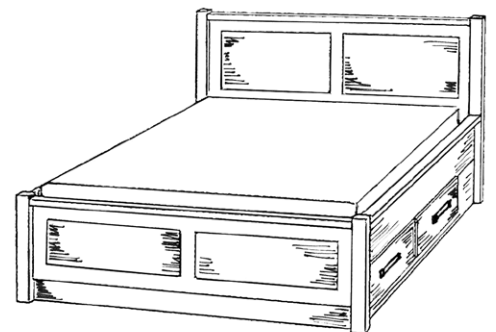

5105 Trend dobbeltseng, fire skuffer

Total høyde: 101 cm, Sengeside høyde: 48 cm

Madrassmål:

150x200 cm, totalmål 162x212 cm   kr 22.000

160x200 cm, totalmål 172x212 cm   kr 22.500

180x200 cm, totalmål 192x212 cm   kr 23.000