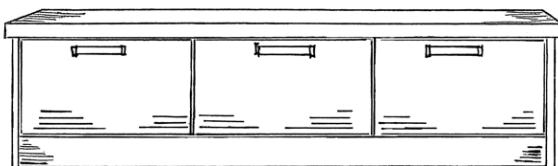

B: 104 cm	kr 9.300
B: 124 cm	kr 10.300
B: 144 cm	kr 11.300
B: 164 cm	kr 12.300
B: 184 cm	kr 13.300

2332 Ultra sittebenk, to skuffer

H: 50 cm, D: 46 cm

B: 108 cm	kr 10.000
B: 128 cm	kr 11.000
B: 148 cm	kr 12.000
B: 168 cm	kr 13.000
B: 188 cm	kr 14.000

0272T Trend sittebenk, tre skuffer

H: 47 cm, D: 44 cm

B: 154 cm	kr 14.700
B: 184 cm	kr 15.700
B: 214 cm	kr 16.700

0272K Klassisk sittebenk, tre skuffer

H: 47 cm, D: 44 cm

B: 154 cm	kr 14.700
B: 184 cm	kr 15.700
B: 214 cm	kr 16.700

2333 Ultra sittebenk, tre skuffer

H: 48 cm, D: 46 cm

B: 158 cm	kr 15.600
B: 188 cm	kr 16.600
B: 218 cm	kr 17.600

SALONGMØBLER

Se utvalg av standard stoffer på www.kistefosmobler.no.

Kistefos hjørnesofa

H: 81 cm, D: 86 cm, Setehøyde: 45 cm