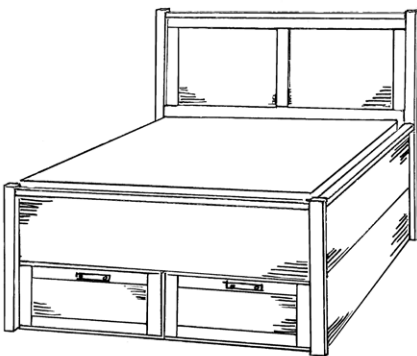

5170 Trend dobbeltseng høy, to endeskuffer

Total høyde: 150 cm, Sengeside høyde: 72 cm

Madrassmål:

150x200 cm, totalmål 162x212 cm   **kr 21.600**
160x200 cm, totalmål 172x212 cm   **kr 22.000**
180x200 cm, totalmål 192x212 cm   **kr 22.400**