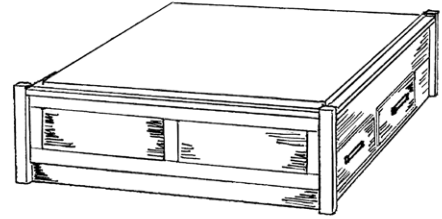

5165 Trend sengeramme, fire skuffer

Sengeside høyde: 48 cm

Madrassmål:

150x200 cm, totalmål 162x212 cm   **kr 16.600**
160x200 cm, totalmål 172x212 cm   **kr 16.900**
180x200 cm, totalmål 192x212 cm   **kr 17.200**