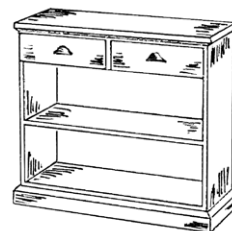

H: 84 cm, D: 44 cm

B: 94 cm kr 13.400

1320K Klassisk skjenk, to skuffer

H: 84 cm, D: 44 cm

B: 94 cm kr 13.400

1300 Bokhylle, to skuffer

H: 84 cm, D: 34 cm

B: 94 cm kr 8.700