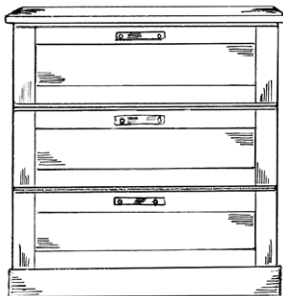

KLASSISK

0273K Klassisk kommode

H: 71 cm D: 44 cm

B: 54 cm	kr 9.200
B: 64 cm	kr 9.400
B: 74 cm	kr 9.600
B: 84 cm	kr 9.800
B: 94 cm	kr 10.000
B: 104 cm	kr 10.200

ULTRA

2314 Ultra kommode

H: 74 cm D: 46 cm

B: 58 cm	kr 9.700
B: 68 cm	kr 9.900
B: 78 cm	kr 10.100
B: 88 cm	kr 10.300
B: 98 cm	kr 10.500
B: 108 cm	kr 10.700