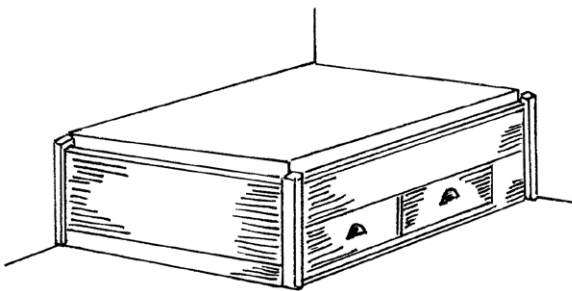

VEGGMONTERTE SENGER

5114 Veggmontert seng venstre, to skuffer

Total høyde: 50 cm

Madrassmål:

75x200 cm, totale mål 81x206 cm	kr 11.100
90x200 cm, totale mål 96x206 cm	kr 11.300
120x200 cm, totale mål 126x206 cm	kr 11.500
150x200 cm, totale mål 156x206 cm	kr 11.700
160x200 cm, totale mål 166x206 cm	kr 11.900
180x200 cm, totale mål 186x206 cm	kr 12.100