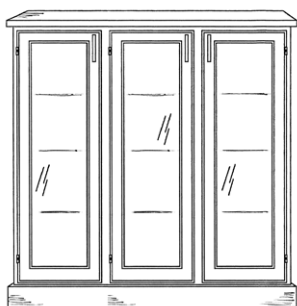

0284T Trend glasskap tre dører, helt glass

H: 122 cm, utv. D: 34 cm, innv. D: 29 cm

B: 124 cm	kr 25.700
B: 139 cm	kr 26.200
B: 154 cm	kr 26.700