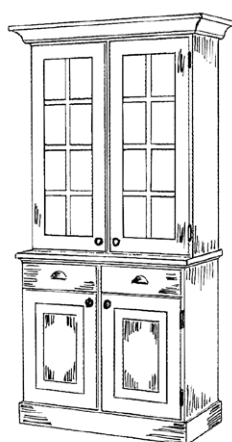

H: 122 cm, utv. D: 34 cm, innv. D: 29 cm

B: 124 cm	kr 26.700
B: 139 cm	kr 27.200
B: 154 cm	kr 27.700

2310 Ultra glasskap tre dører, helt glass

H: 130 cm, utv. D: 36 cm, innv. D: 29 cm

B: 128 cm	kr 27.200
B: 143 cm	kr 27.700
B: 158 cm	kr 28.200

1162T Trend glasskap, helt glass

H: 198 cm. Skrog B: 90 cm (108 cm). D: 44 cm
kr 24.200

Glasshyller er std. i overskap

1162K Klassisk glasskap, sprosler

H: 198 cm. Skrog B: 90 cm (108 cm). D: 44 cm
kr 25.200