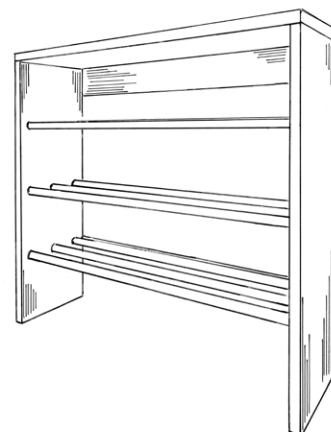

0493 Natus skohylle, tre rekker