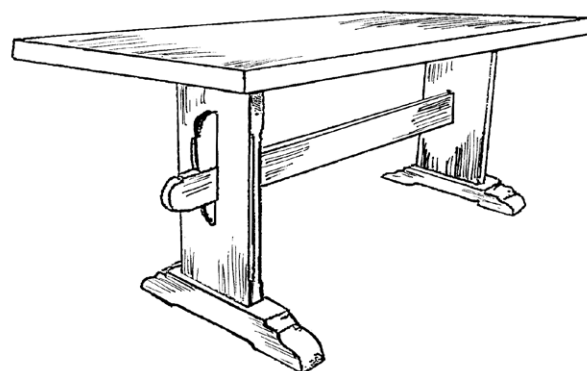

0421 Natus rundt bord

H: 75 cm

Ø: 110 cm	kr 13.500
Ø: 120 cm	kr 14.000
Ø: 130 cm	kr 14.500

0419 Natus sofabord

H: 47 cm

70x120 cm	kr 10.800
70x140 cm	kr 11.300
70x160 cm	kr 11.800
70x180 cm	kr 12.300

ETNA

Solid, robust og forseggjort, superlativene er mange når vi snakker om langbord fra Kistefos.

0412 Etna langbord

H: 75 cm, B: 80–90–100 cm

L: 150 cm kr 17.000

L: 200 cm kr 18.000

L: 250 cm kr 19.000

L: 300 cm kr 20.000

Valgfri bordplate i 40 mm eik
eller 45 mm furu – samme pris.

DOVRE