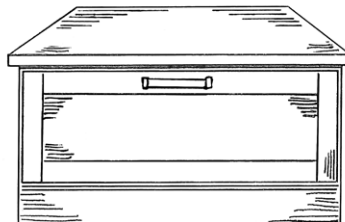

GARDEROBELØSNINGER – TREND

Sittebenkene og kommoden nedenfor er beregnet for sammenbygging med garderobeskapene.

7527T Trend sittebenk med skuff

H: 47 cm. Skrogdybde: 42 cm

Skrogbredde 50 cm	kr 5.000
Skrogbredde 60 cm	kr 5.200
Skrogbredde 70 cm	kr 5.400
Skrogbredde 80 cm	kr 5.600
Skrogbredde 90 cm	kr 5.800
Skrogbredde 100 cm	kr 6.000