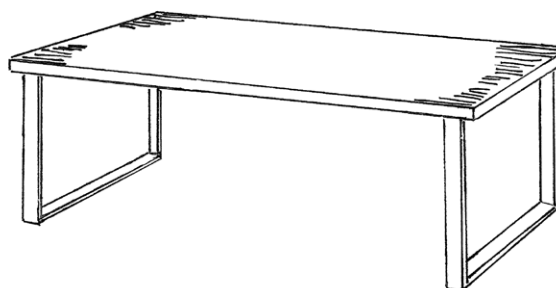

100 cm	kr 7.600
150 cm	kr 8.000
200 cm	kr 8.400
250 cm	kr 8.800
300 cm	kr 9.200
350 cm	kr 9.600

0424 Natus sidebord

H: 47 cm

40x40 cm	kr 6.300
40x50 cm	kr 6.500
40x60 cm	kr 6.700
40x70 cm	kr 6.900
40x80 cm	kr 7.100
40x90 cm	kr 7.300

0421 Natus rundt bord

H: 75 cm

Ø: 110 cm	kr 13.500
Ø: 120 cm	kr 14.000
Ø: 130 cm	kr 14.500

0419 Natus sofabord

H: 47 cm

70x120 cm	kr 10.800
70x140 cm	kr 11.300
70x160 cm	kr 11.800
70x180 cm	kr 12.300

ETNA

Solid, robust og forseggjort, superlativene er mange når vi snakker om langbord fra Kistefos.