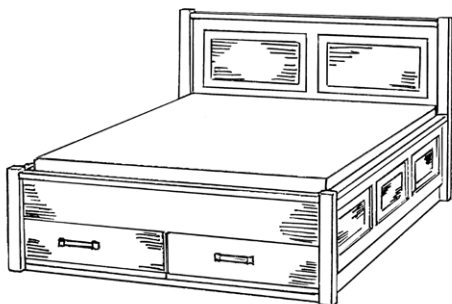

KLASSISK

5141 Klassisk dobbeltseng, to endeskuffer

Total høyde: 101 cm, Sengeside høyde: 48 cm

Madrassmål:

150x200 cm, totalmål 162x212 cm   **kr 19.400**
160x200 cm, totalmål 172x212 cm   **kr 19.800**
180x200 cm, totalmål 192x212 cm   **kr 22.200**