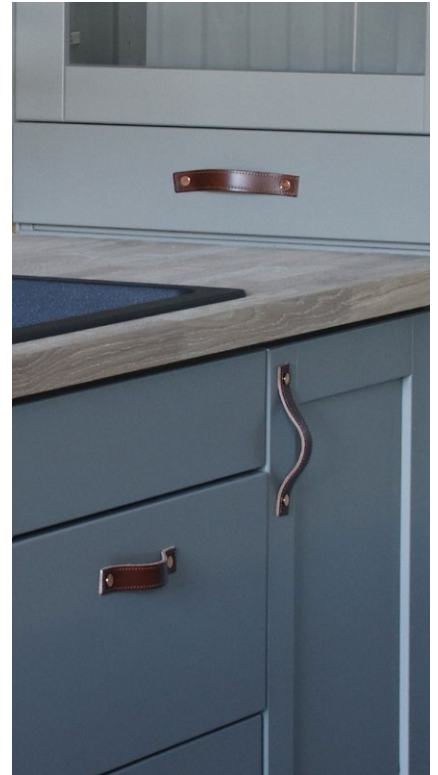

KLASSISK

TREND

ULTRA

FARGEVALG BENKEPLATER/TOPPLATER

Hvitljet

Gråoljet

Mørkgråoljet

Brunoljet