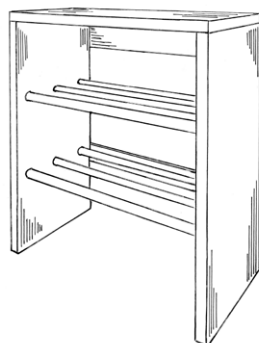

0492 Natus skohylle, to rekker

H: 70 cm, D: 30 cm

B: 60 cm	kr 5.100
B: 80 cm	kr 5.300
B: 100 cm	kr 5.500
B: 120 cm	kr 5.700