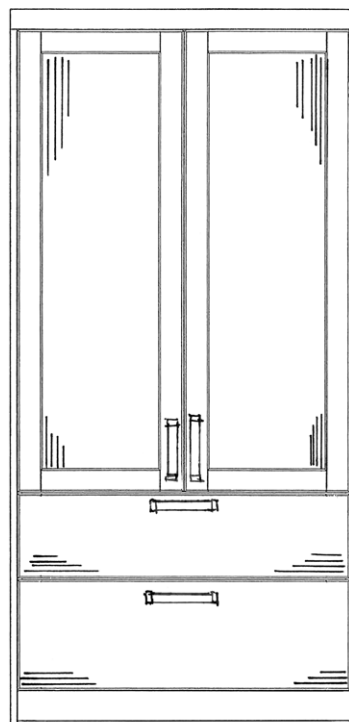

**2304 Ultra garderobeskap
dobbel m/heng**

H: 203 cm. Skrogdybde 59,5 cm

Skrogbredde 84 cm	kr 21.700
Skrogbredde 94 cm	kr 22.000
Skrogbredde 104 cm	kr 22.300

**2303 Ultra garderobeskap
dobbel m/hyller**

H: 203 cm. Skrogdybde 59,5 cm

Skrogbredde 84 cm	kr 22.200
Skrogbredde 94 cm	kr 22.500
Skrogbredde 104 cm	kr 22.800