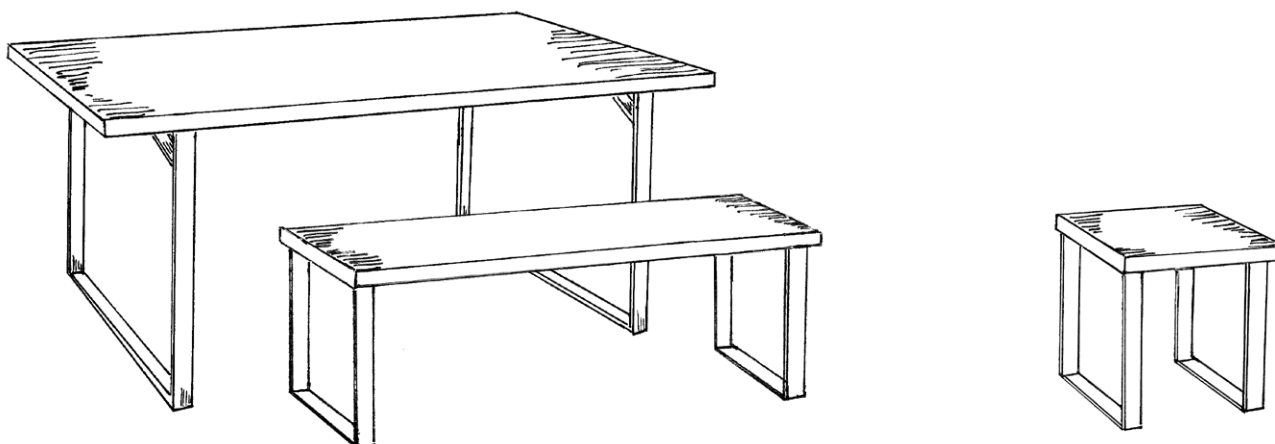

NATUS

Natus serien – en herlig mix der det beste fra to verdener møtes – heltre eik og rustfritt stål. Natus er god design og produseres i sin helhet på Dokka. Bord og sitteplater leveres i 40 mm eik. Understellet leveres som standard i sortlakkert rustfritt stål.

Velg mellom svart, brun, grå, mørk grå eller hvitoljet plate.

0418 Natus langbord

H: 75 cm

100x200 cm	kr 17.000
100x250 cm	kr 18.000
100x300 cm	kr 19.000
100x350 cm	kr 20.000

0431 Natus sittebenk

H: 47 cm, D: 40 cm

100 cm	kr 7.600
150 cm	kr 8.000
200 cm	kr 8.400
250 cm	kr 8.800
300 cm	kr 9.200
350 cm	kr 9.600

0424 Natus sidebord

H: 47 cm

40x40 cm	kr 6.300
40x50 cm	kr 6.500
40x60 cm	kr 6.700
40x70 cm	kr 6.900
40x80 cm	kr 7.100
40x90 cm	kr 7.300