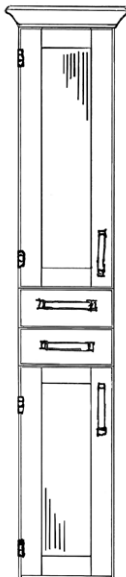

7790T Trend høyskap

H: 181 cm, D: 32 cm

Skrogbredde: 30 cm	kr 12.200
Skrogbredde: 40 cm	kr 12.600