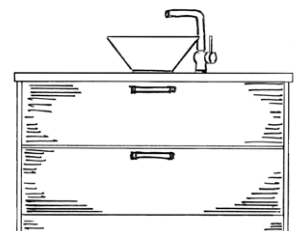

7769T Trend bad

H: 181 cm, D: 50 cm

Skrogbredde: 90 cm	kr 22.600
Skrogbredde: 100 cm	kr 23.600
Skrogbredde: 120 cm	kr 24.600

7769K Klassisk bad

H: 181 cm, D: 50 cm

Skrogbredde: 90 cm	kr 22.600
Skrogbredde: 100 cm	kr 23.600
Skrogbredde: 120 cm	kr 24.600

2311 Ultra bad

H: 74 cm, D: 51 cm

Skrogbredde: 64 cm	kr 12.900
Skrogbredde: 74 cm	kr 13.900
Skrogbredde: 84 cm	kr 14.900
Skrogbredde: 94 cm	kr 15.900
Skrogbredde: 104 cm	kr 16.900
Skrogbredde: 124 cm	kr 17.900