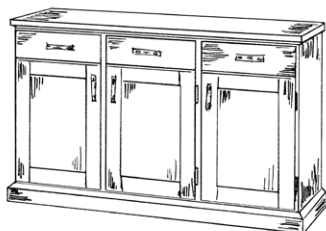

H: 84 cm, D: 44 cm

B: 94 cm kr 13.400

1320K Klassisk skjenk, to skuffer

H: 84 cm, D: 44 cm

B: 94 cm kr 13.400

1300 Bokhylle, to skuffer

H: 84 cm, D: 34 cm

B: 94 cm kr 8.700