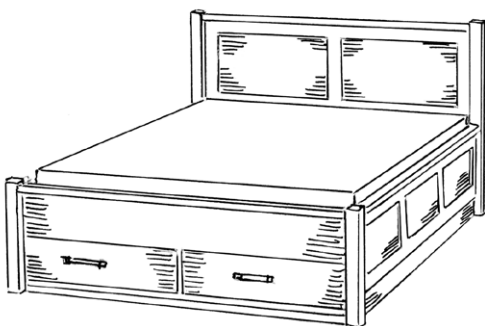

TREND

5106 Trend dobbeltseng, to endeskuffer

Total høyde: 101 cm, Sengeside høyde: 48 cm

Madrassmål:

150x200 cm, totalmål 162x212 cm   kr 19.400

160x200 cm, totalmål 172x212 cm   kr 19.800

180x200 cm, totalmål 192x212 cm   kr 20.200