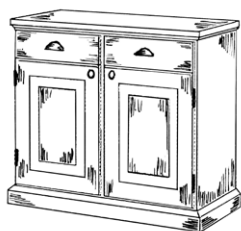

H: 84 cm, D: 44 cm

B: 94 cm kr 13.400

1320K Klassisk skjenk, to skuffer

H: 84 cm, D: 44 cm

B: 94 cm kr 13.400

1300 Bokhylle, to skuffer

H: 84 cm, D: 34 cm

B: 94 cm kr 8.700