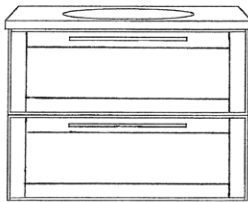

kr 14.700 inkl. servant

ULTRA

7748 Ultra bad m/heldekkende servant

H: 65 cm, D: 35 cm, B: 50 cm

kr 14.700 inkl. servant

7738T Trend bad

H: 63 cm, D: 50 cm

Skrogbredde: 60 cm	kr 12.200
Skrogbredde: 70 cm	kr 13.200
Skrogbredde: 80 cm	kr 14.200
Skrogbredde: 90 cm	kr 15.200
Skrogbredde: 100 cm	kr 16.200
Skrogbredde: 120 cm	kr 17.200