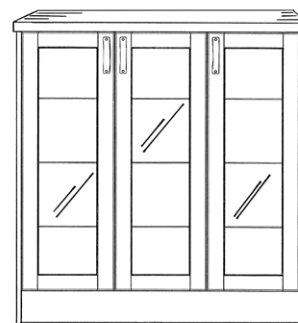

2310 Ultra glasskap tre dører, helt glass

H: 130 cm, utv. D: 36 cm, innv. D: 29 cm

B: 128 cm	kr 27.200
B: 143 cm	kr 27.700
B: 158 cm	kr 28.200