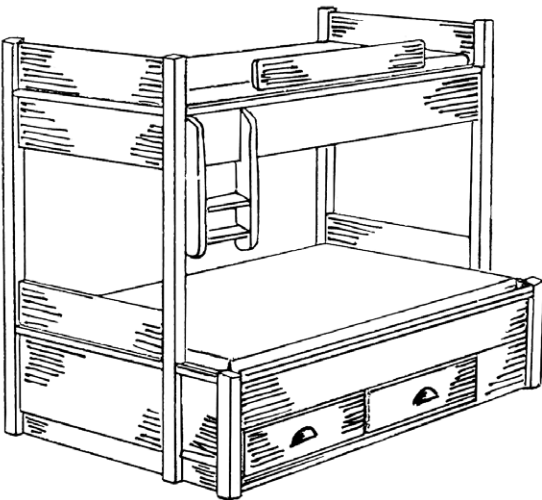

Total høyde: 101 cm, Sengeside høyde: 48 cm

Madrassmål:

150x200 cm, totalmål 162x212 cm **kr 22.000**
 160x200 cm, totalmål 172x212 cm **kr 22.500**
 180x200 cm, totalmål 192x212 cm **kr 23.000**

FRITTSTÅENDE FAMILIEKØYE

Alle senger fra Kistefos Møbler leveres med sengebunner som standard.
Skuffene har skinner med demping.

FRITTSTÅENDE KØYSESENG

5123 Familiekøye frittstående, to skuffer

Total høyde: 171 cm

Madrassmål:

75/120x200 cm, totalmål 87/132x212 cm **kr 27.800**