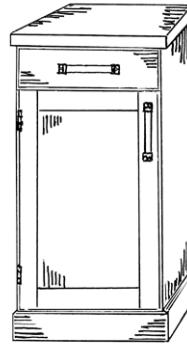

0261T Trend nattbord høyt

H: 84 cm, D: 34 cm

B: 34 cm   kr 6.700
B: 44 cm   kr 6.900