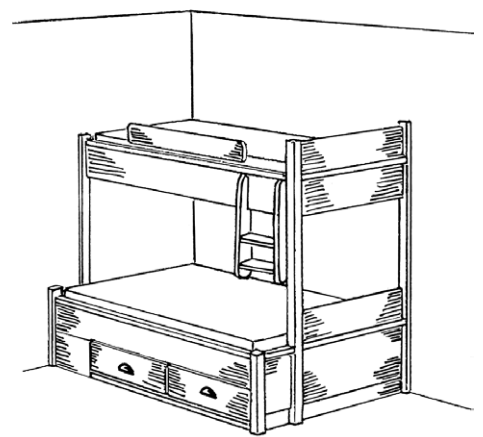

5126 Familiekøye veggmontert høyre, to skuffer

Total høyde: 171 cm

Madassmål:

75/120x200 cm, totalmål 84/129x206 cm	kr 23.500
90/120x200 cm, totalmål 99/129x206 cm	kr 24.000
75/150x200 cm, totalmål 84/159x206 cm	kr 24.500
90/150x200 cm, totalmål 99/159x206 cm	kr 25.000