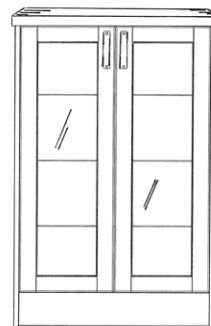

KLASSISK

0280K Klassisk glasskap to dører, sprosler

H: 122 cm, utv. D: 34 cm, innv. D: 29 cm

B: 84 cm	kr 18.400
B: 94 cm	kr 18.900
B: 104 cm	kr 19.400

ULTRA

2309 Ultra glasskap to dører, helt glass

H: 130 cm, utv. D: 36 cm, innv. D: 29 cm