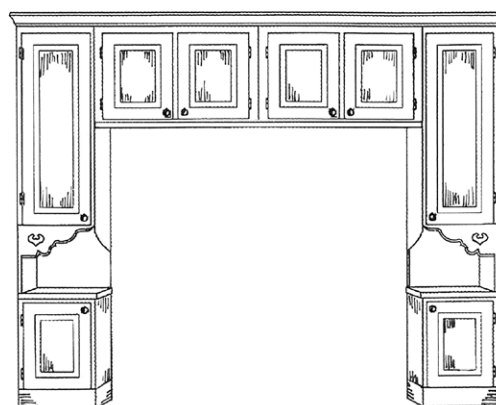

7556K Klassisk garderobe rundt seng, hjertepynt
H: 204 cm, B: Tilpasses, Skrogdybde: 42 cm
kr 46.000