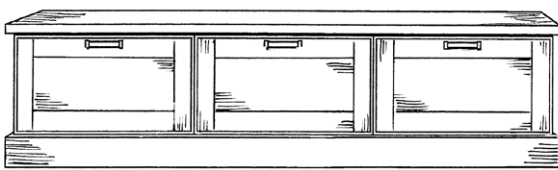

H: 47 cm, D: 44 cm

B: 54 cm	kr 5.400
B: 64 cm	kr 5.600
B: 74 cm	kr 5.800
B: 84 cm	kr 6.000
B: 94 cm	kr 6.200
B: 104 cm	kr 6.400

ULTRA

2331 Ultra sittebenk, én skuff

H: 48 cm, D: 46 cm

B: 58 cm	kr 6.000
B: 68 cm	kr 6.200
B: 78 cm	kr 6.400
B: 88 cm	kr 6.600
B: 98 cm	kr 6.800
B: 108 cm	kr 7.000

0271T Trend sittebenk, to skuffer

H: 47 cm, D: 44 cm

B: 104 cm	kr 9.300
B: 124 cm	kr 10.300
B: 144 cm	kr 11.300
B: 164 cm	kr 12.300
B: 184 cm	kr 13.300

0271K Klassisk sittebenk, to skuffer

H: 47 cm, D: 44 cm

B: 104 cm	kr 9.300
B: 124 cm	kr 10.300
B: 144 cm	kr 11.300
B: 164 cm	kr 12.300
B: 184 cm	kr 13.300

2332 Ultra sittebenk, to skuffer

H: 50 cm, D: 46 cm

B: 108 cm	kr 10.000
B: 128 cm	kr 11.000
B: 148 cm	kr 12.000
B: 168 cm	kr 13.000
B: 188 cm	kr 14.000