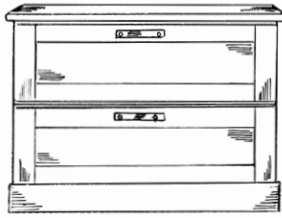

Glasshyller er std. i overskap

Alle glasskapene har justerbare glasshyller. Skapene kommer ferdig montert fra fabrikk.

KOMMODER

TREND | KLASSISK | ULTRA

TREND

0273T Trend kommode

H: 71 cm D: 44 cm

B: 54 cm	kr 9.200
B: 64 cm	kr 9.400
B: 74 cm	kr 9.600
B: 84 cm	kr 9.800
B: 94 cm	kr 10.000
B: 104 cm	kr 10.200