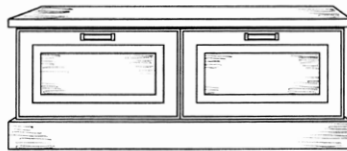

0271K Klassisk sittebenk, to skuffer

H: 47 cm, D: 44 cm

B: 104 cm	kr 9.300
B: 124 cm	kr 10.300
B: 144 cm	kr 11.300
B: 164 cm	kr 12.300
B: 184 cm	kr 13.300