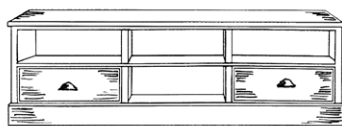

1077 TV-benk, skuffer

H: 52 cm, D: 44 cm

B: 154 cm kr 12.000