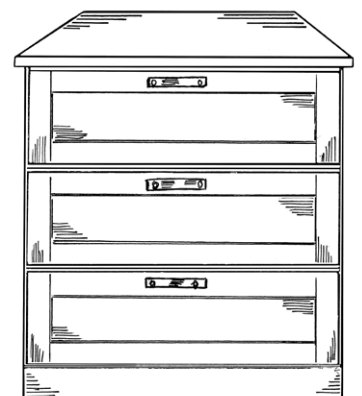

7536T Trend kommode

H: 99 cm. Skrogdybde: 57 cm

Skrogbredde 50 cm	kr 12.200
Skrogbredde 60 cm	kr 12.400
Skrogbredde 70 cm	kr 12.600
Skrogbredde 80 cm	kr 12.800
Skrogbredde 90 cm	kr 13.000
Skrogbredde 100 cm	kr 13.200