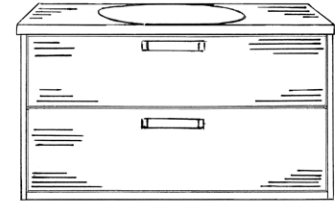

2313 Ultra bad

H: 64 cm, D: 51 cm

Skrogbredde: 64 cm	kr 12.800
Skrogbredde: 74 cm	kr 13.800
Skrogbredde: 84 cm	kr 14.800
Skrogbredde: 94 cm	kr 15.800
Skrogbredde: 104 cm	kr 16.800
Skrogbredde: 124 cm	kr 17.800