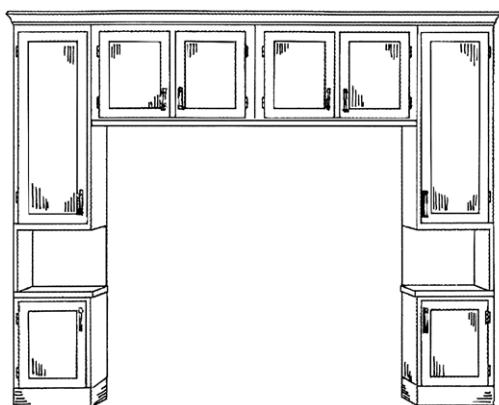

TREND | KLASSISK

7556T Trend garderobe rundt seng
H: 204 cm, B: Tilpasses, Skrogdybde: 42 cm
kr 45.000