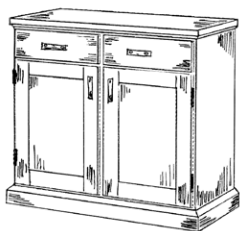

1320T Trend skjenk, to skuffer

H: 84 cm, D: 44 cm

B: 94 cm kr 13.400