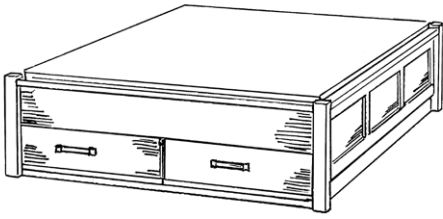

5166 Trend sengeramme, to endeskuffer

Sengeside høyde: 48 cm

Madrassmål:

150x200 cm, totalmål 162x212 cm   **kr 14.600**
160x200 cm, totalmål 172x212 cm   **kr 14.900**
180x200 cm, totalmål 192x212 cm   **kr 15.200**