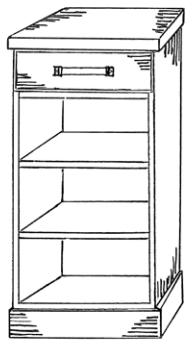

0262 Nattbord høyt med skuff

H: 84 cm, D: 34 cm

B: 34 cm   kr 5.100
B: 44 cm   kr 5.300