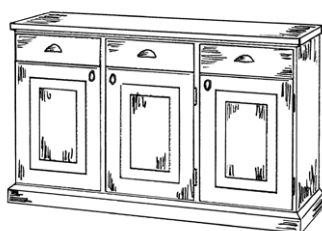

H: 84 cm, D: 44 cm

B: 94 cm kr 13.400

1320K Klassisk skjenk, to skuffer

H: 84 cm, D: 44 cm

B: 94 cm kr 13.400

1300 Bokhylle, to skuffer

H: 84 cm, D: 34 cm

B: 94 cm kr 8.700

1330T Trend skjenk, tre skuffer

H: 84 cm, D: 44 cm

B: 139 cm kr 17.300

1330K Klassisk skjenk, tre skuffer

H: 84 cm, D: 44 cm

B: 139 cm kr 17.300

1301 Bokhylle, tre skuffer

H: 84 cm, D: 34 cm