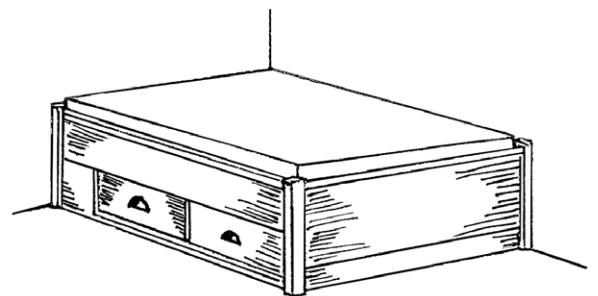

Madrassmål:

75x200 cm, totalmål 84x206 cm kr 12.400

90x200 cm, totalmål 99x206 cm kr 12.700

VEGGMONTERTE SENGER

5114 Veggmontert seng venstre, to skuffer

Total høyde: 50 cm

Madrassmål:

75x200 cm, totale mål 81x206 cm	kr 11.100
90x200 cm, totale mål 96x206 cm	kr 11.300
120x200 cm, totale mål 126x206 cm	kr 11.500
150x200 cm, totale mål 156x206 cm	kr 11.700
160x200 cm, totale mål 166x206 cm	kr 11.900
180x200 cm, totale mål 186x206 cm	kr 12.100

5113 Veggmontert seng høyre, to skuffer

Total høyde: 50 cm

Madrassmål:

75x200 cm, totale mål 81x206 cm	kr 11.100
90x200 cm, totale mål 96x206 cm	kr 11.300
120x200 cm, totale mål 126x206 cm	kr 11.500
150x200 cm, totale mål 156x206 cm	kr 11.700
160x200 cm, totale mål 166x206 cm	kr 11.900
180x200 cm, totale mål 186x206 cm	kr 12.100