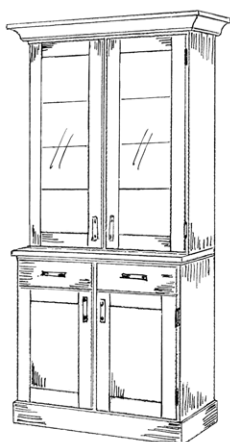

H: 122 cm, utv. D: 34 cm, innv. D: 29 cm

B: 124 cm	kr 26.700
B: 139 cm	kr 27.200
B: 154 cm	kr 27.700

2310 Ultra glasskap tre dører, helt glass

H: 130 cm, utv. D: 36 cm, innv. D: 29 cm

B: 128 cm	kr 27.200
B: 143 cm	kr 27.700
B: 158 cm	kr 28.200

1162T Trend glasskap, helt glass

H: 198 cm. Skrog B: 90 cm (108 cm). D: 44 cm
kr 24.200

Glasshyller er std. i overskap

1162K Klassisk glasskap, sprosler

H: 198 cm. Skrog B: 90 cm (108 cm). D: 44 cm
kr 25.200