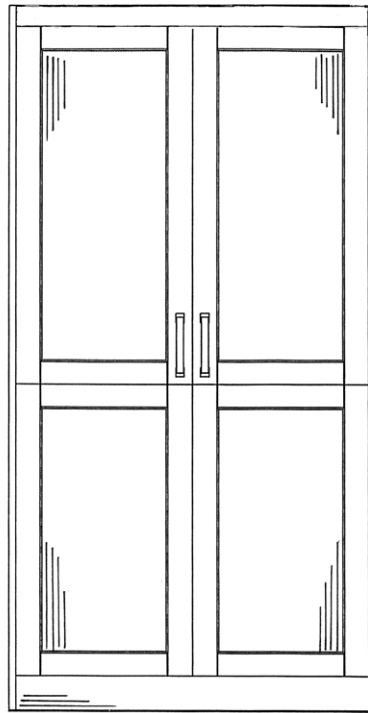

**2319 Ultra garderobeskap
dobbel m/heng**

H: 203 cm. Skrogdybde 59,5 cm

Skrogbredde 84 cm	kr 18.300
Skrogbredde 94 cm	kr 18.600
Skrogbredde 104 cm	kr 18.900

**2318 Ultra garderobeskap
dobbel m/hyller**

H: 203 cm. Skrogdybde 59,5 cm

Skrogbredde 84 cm	kr 19.000
Skrogbredde 94 cm	kr 19.300
Skrogbredde 104 cm	kr 19.600

**2320 Ultra garderobeskap
dobbel kombi heng/hyller**

H: 203 cm. Skrogdybde 59,5 cm

Skrogbredde 84 cm	kr 19.500
Skrogbredde 94 cm	kr 19.800
Skrogbredde 104 cm	kr 20.100