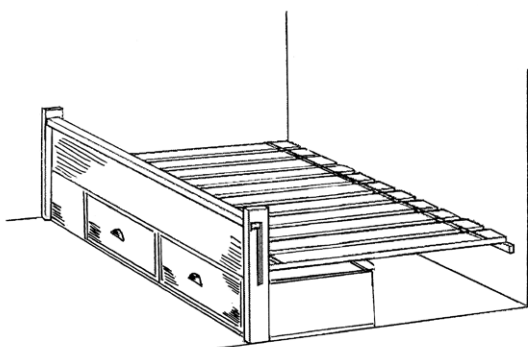

SENGEFRONTER VEGG TIL VEGG

5600 Familiekøye vegg til vegg med skuffer

Inkludert stige, sengehest, sengebunner og lister til vegg. Høyde sengeside 48 cm. Totalhøyde 155 cm. Bredder og lengde tilpasses, inkludert i prisen.

kr 20.500

5601 Familiekøye vegg til vegg for tømmerhytter

Som sengen ovenfor, men har i tillegg stolper og sengesider mot tømmerveggen. Tilpasset for å fange opp synk i tømmerhytten.

kr 22.900

5620 Seng vegg til vegg med skuffer