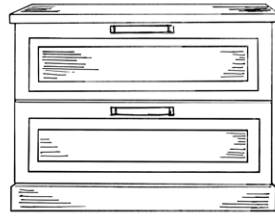

KLASSISK

0273K Klassisk kommode

H: 71 cm D: 44 cm

B: 54 cm	kr 9.200
B: 64 cm	kr 9.400
B: 74 cm	kr 9.600
B: 84 cm	kr 9.800
B: 94 cm	kr 10.000
B: 104 cm	kr 10.200