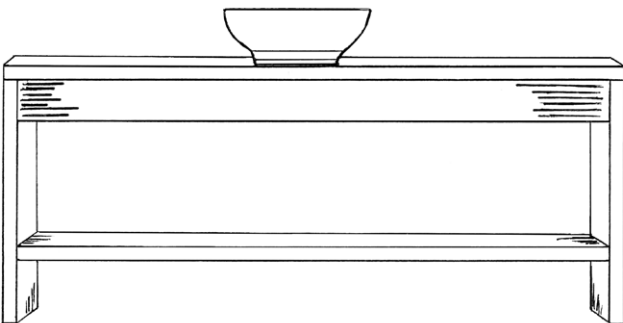

7740 Natus bad

H: 74 cm, D: 49 cm

B: 60 cm	kr 13.300
B: 70 cm	kr 13.800
B: 80 cm	kr 14.300
B: 90 cm	kr 14.800
B: 100 cm	kr 15.300
B: 120 cm	kr 16.300
B: 150 cm	kr 17.800