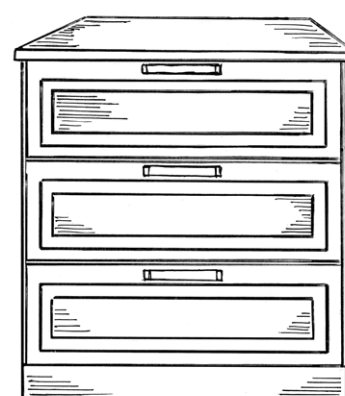

7527K Klassisk sittebenk med skuff

H: 47 cm. Skrogdybde: 42 cm

Skrogbredde 50 cm	kr 5.000
Skrogbredde 60 cm	kr 5.200
Skrogbredde 70 cm	kr 5.400
Skrogbredde 80 cm	kr 5.600
Skrogbredde 90 cm	kr 5.800
Skrogbredde 100 cm	kr 6.000

7528K Klassisk sittebenk med skuff

H: 47 cm. Skrogdybde: 57 cm

Skrogbredde 50 cm	kr 5.200
Skrogbredde 60 cm	kr 5.400
Skrogbredde 70 cm	kr 5.600
Skrogbredde 80 cm	kr 5.800
Skrogbredde 90 cm	kr 6.000
Skrogbredde 100 cm	kr 6.200