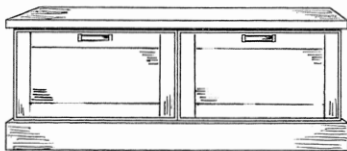

H: 47 cm, D: 44 cm

B: 54 cm	kr 5.400
B: 64 cm	kr 5.600
B: 74 cm	kr 5.800
B: 84 cm	kr 6.000
B: 94 cm	kr 6.200
B: 104 cm	kr 6.400

ULTRA

2331 Ultra sittebenk, én skuff

H: 48 cm, D: 46 cm

B: 58 cm	kr 6.000
B: 68 cm	kr 6.200
B: 78 cm	kr 6.400
B: 88 cm	kr 6.600
B: 98 cm	kr 6.800
B: 108 cm	kr 7.000

0271T Trend sittebenk, to skuffer

H: 47 cm, D: 44 cm

B: 104 cm	kr 9.300
B: 124 cm	kr 10.300
B: 144 cm	kr 11.300
B: 164 cm	kr 12.300
B: 184 cm	kr 13.300

0271K Klassisk sittebenk, to skuffer

H: 47 cm, D: 44 cm