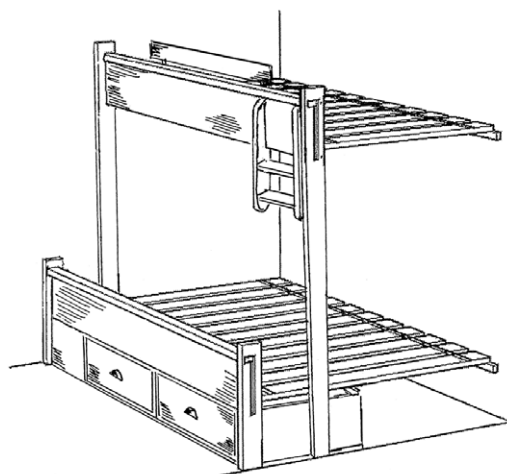

SENGEFRONTER VEGG TIL VEGG

5600 Familiekøye vegg til vegg med skuffer

Inkludert stige, sengehest, sengebunner og lister til vegg. Høyde sengeside 48 cm. Totalhøyde 155 cm. Bredder og lengde tilpasses, inkludert i prisen.

kr 20.500

5601 Familiekøye vegg til vegg for tømmerhytter

Som sengen ovenfor, men har i tillegg stolper og sengesider mot tømmerveggen. Tilpasset for å fange opp synk i tømmerhytten.

kr 22.900