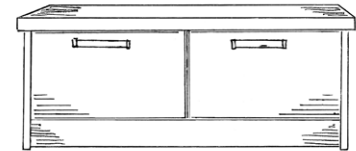

H: 47 cm, D: 44 cm

B: 54 cm	kr 5.400
B: 64 cm	kr 5.600
B: 74 cm	kr 5.800
B: 84 cm	kr 6.000
B: 94 cm	kr 6.200
B: 104 cm	kr 6.400

ULTRA

2331 Ultra sittebenk, én skuff

H: 48 cm, D: 46 cm

B: 58 cm	kr 6.000
B: 68 cm	kr 6.200
B: 78 cm	kr 6.400
B: 88 cm	kr 6.600
B: 98 cm	kr 6.800
B: 108 cm	kr 7.000

0271T Trend sittebenk, to skuffer

H: 47 cm, D: 44 cm

B: 104 cm	kr 9.300
B: 124 cm	kr 10.300
B: 144 cm	kr 11.300
B: 164 cm	kr 12.300
B: 184 cm	kr 13.300

0271K Klassisk sittebenk, to skuffer

H: 47 cm, D: 44 cm

B: 104 cm	kr 9.300
B: 124 cm	kr 10.300
B: 144 cm	kr 11.300
B: 164 cm	kr 12.300
B: 184 cm	kr 13.300

2332 Ultra sittebenk, to skuffer

H: 50 cm, D: 46 cm

B: 108 cm	kr 10.000
B: 128 cm	kr 11.000
B: 148 cm	kr 12.000
B: 168 cm	kr 13.000
B: 188 cm	kr 14.000